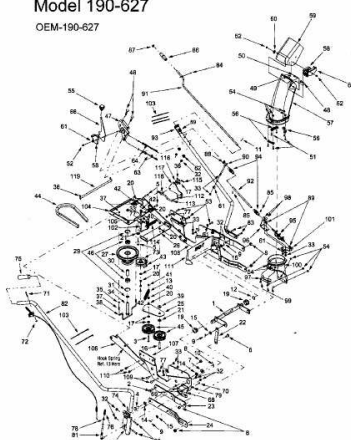

FÜR 600 SERIE KASTENRAHMEN (40"/102CM) > OEM-190-627
(2008) > GRUNDGERÄT

Model 190-627

OEM-190-627

E4-01134A