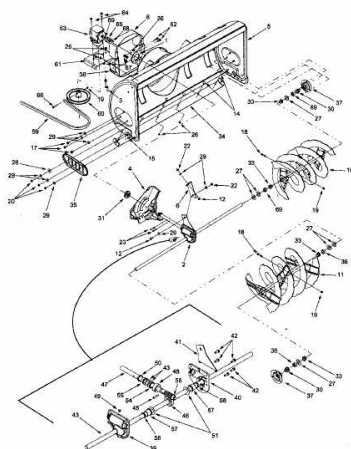

FÜR 600 SERIE KASTENRAHMEN (40"/102CM) > OEM-190-627  
(2007) > GRUNDGERÄT

Model 190-627

OEM-190-627

E4-01135A