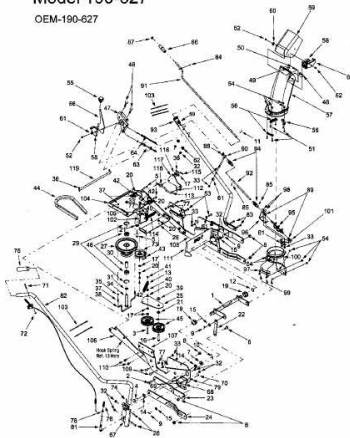

FÜR 600 SERIE KASTENRAHMEN (40"/102CM) > OEM-190-627
(2007) > GRUNDGERÄT

Model 190-627

OEM-190-627

E4-01134A