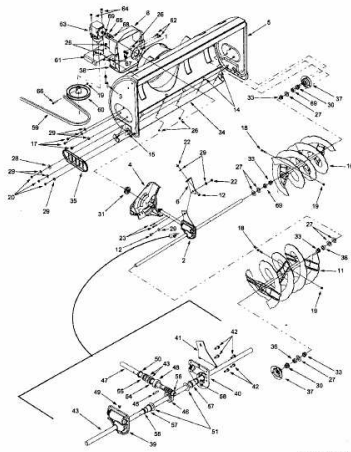

FÜR 600 SERIE KASTENRAHMEN (40"/102CM) > OEM-190-627  
(2006) > GRUNDGERÄT

Model 190-627

OEM-190-627

E4-01135A