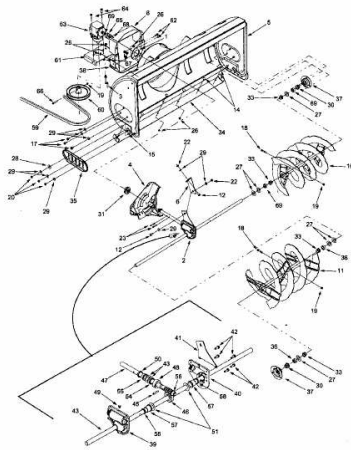

FÜR 600 SERIE KASTENRAHMEN (40"/102CM) > OEM-190-627  
(2005) > GRUNDGERÄT

Model 190-627

OEM-190-627

E4-01135A