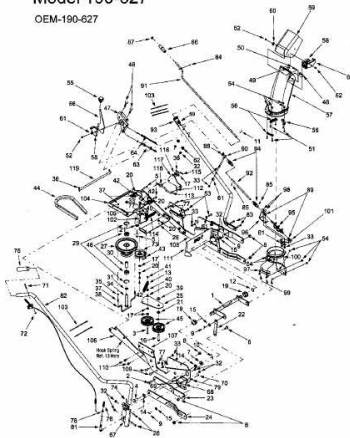

FÜR 600 SERIE KASTENRAHMEN (40"/102CM) > OEM-190-627  
(2005) > GRUNDGERÄT

Model 190-627

OEM-190-627

E4-01134A