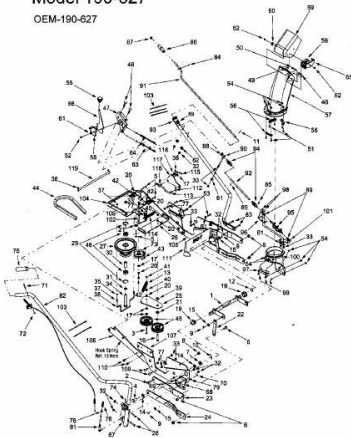

FÜR 600 SERIE KASTENRAHMEN (40"/102CM) > OEM-190-627  
(2004) > GRUNDGERÄT

Model 190-627

OEM-190-627

E4-01134A