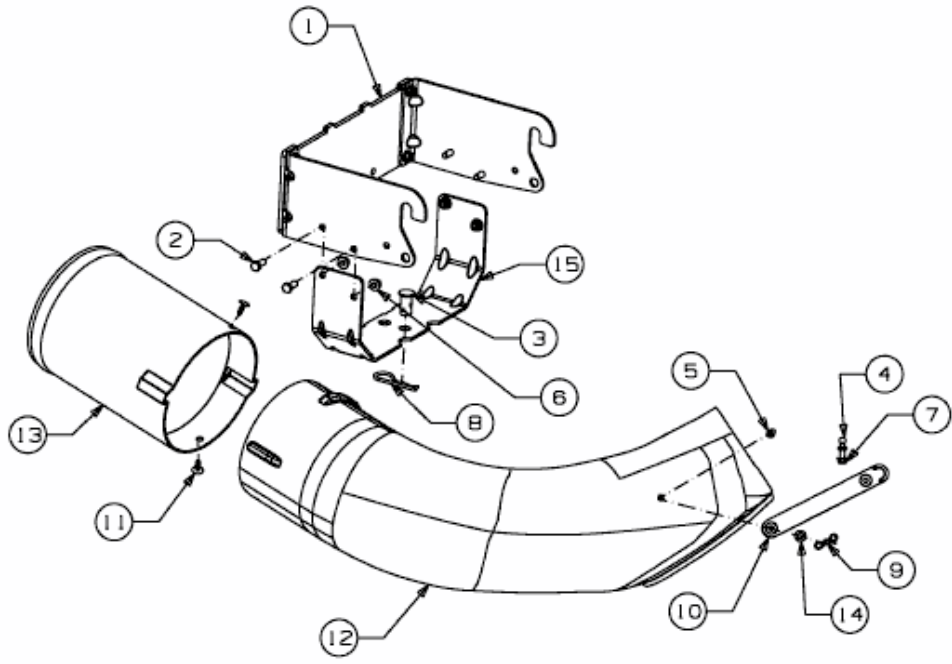

FÜR CC 1000 SD SERIE MIT MÄHWERK F (38"/96CM) > OEM-190-180A (2012) > AUFNAHMEBÜGEL,
UNTERE RÖHREN

E3-07223A-01