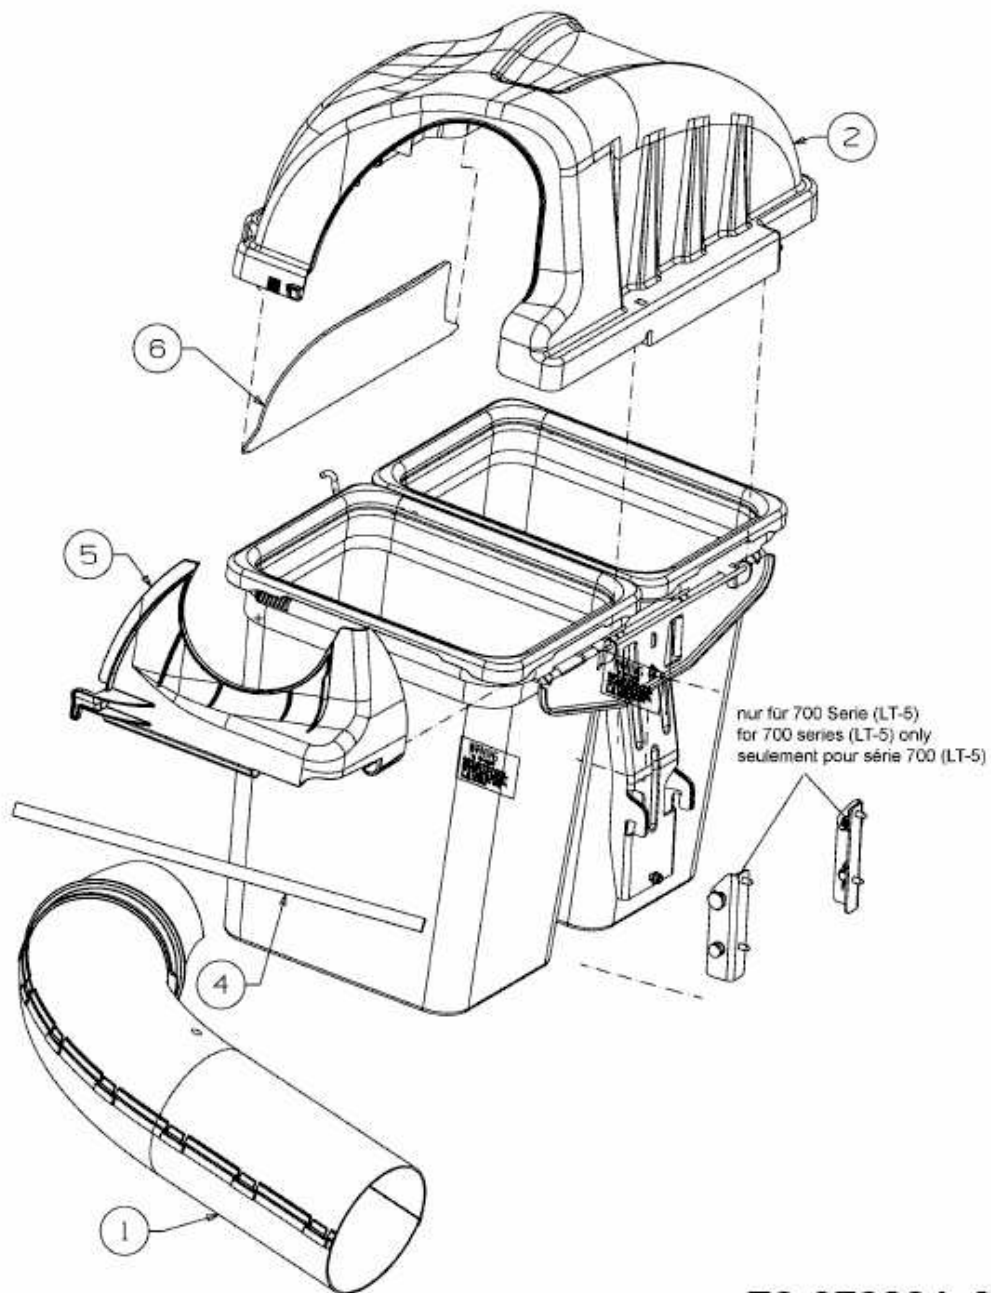

FÜR CC 1000 SD SERIE MIT MÄHWERK F (38"/96CM) > OEM-190-180A
(2012) > GRASFANGSACKDECKEL, OBERE RÖHRE

E3-07222A-01