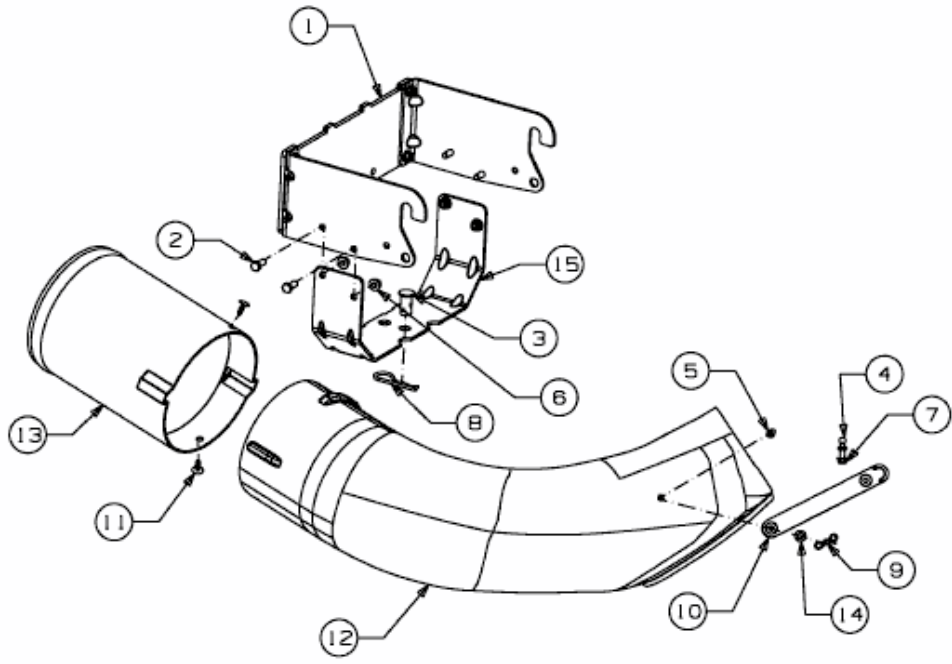

FÜR CC 1000 SD SERIE MIT MÄHWERK F (38"/96CM) > OEM-190-180A (2011) > AUFNAHMEBÜGEL,
UNTERE RÖHREN

E3-07223A-01