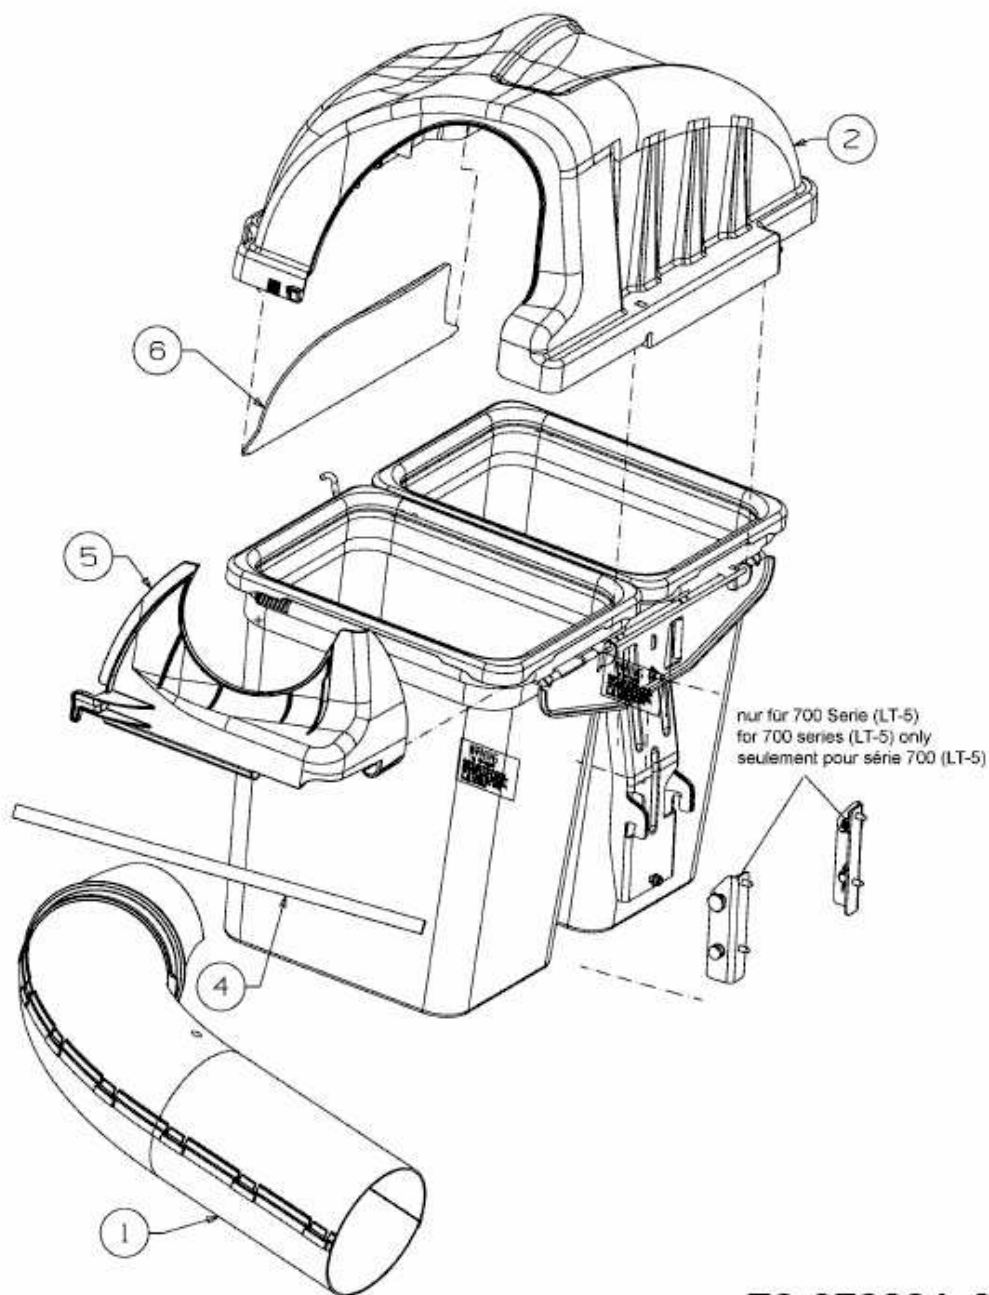

FÜR CC 1000 SD SERIE MIT MÄHWERK F (38"/96CM) > OEM-190-180A
(2011) > GRASFANGSACKDECKEL, OBERE RÖHRE

E3-07222A-01