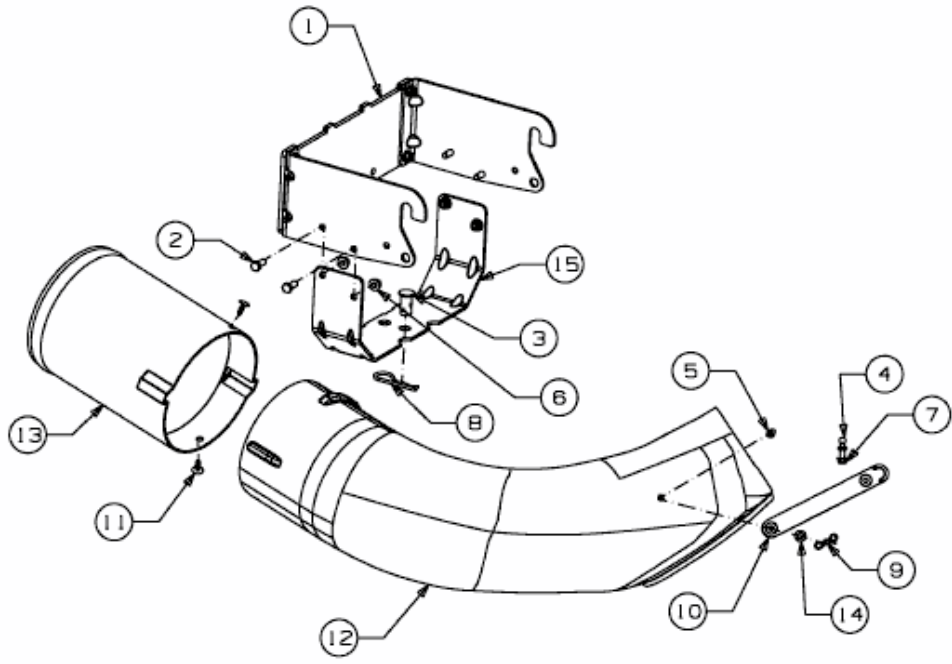

FÜR CC 1000 SD SERIE MIT MÄHWERK F (38"/96CM) > OEM-190-180A (2010) > AUFNAHMEBÜGEL,  
UNTERE RÖHREN

E3-07223A-01