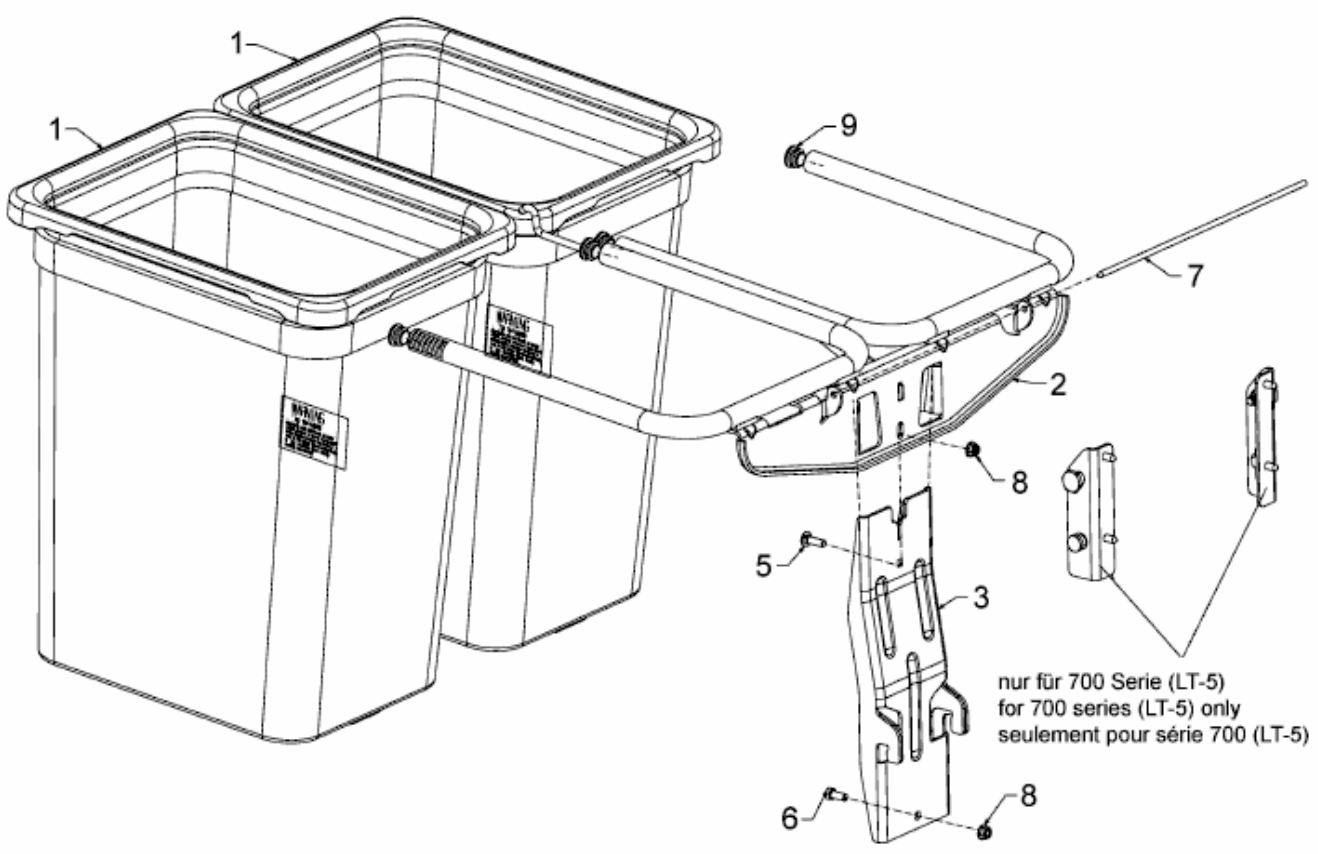

FÜR CC 1000 SD SERIE MIT MÄHWERK F (38"/96CM) > OEM-190-180A (2010) > GRASFANGSACK

E3-07222A-02