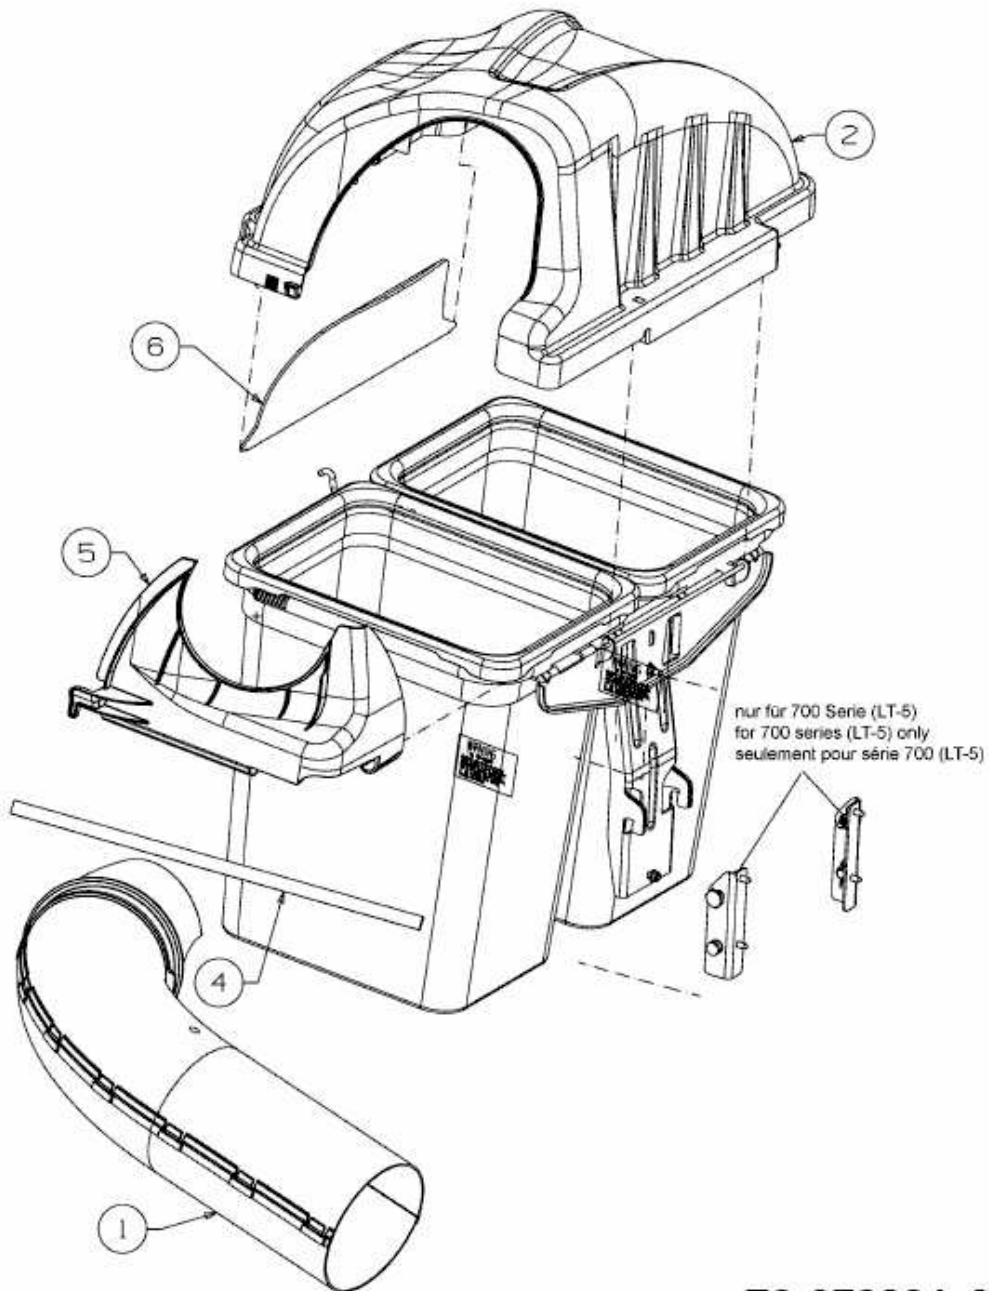

FÜR CC 1000 SD SERIE MIT MÄHWERK F (38"/96CM) > OEM-190-180A
(2010) > GRASFANGSACKDECKEL, OBERE RÖHRE

E3-07222A-01