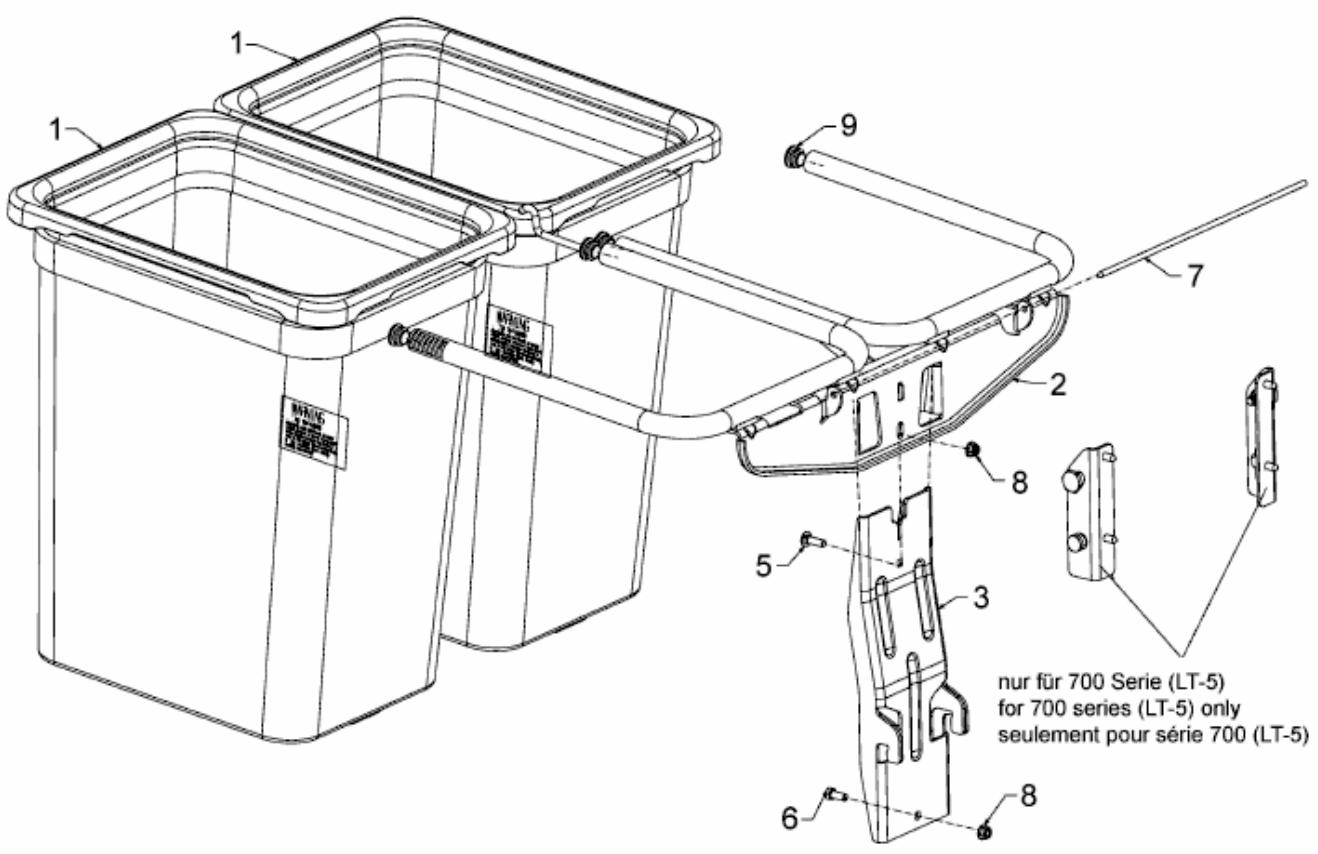

FÜR CC 1000 SD SERIE MIT MÄHWERK F (38"/96CM) > OEM-190-180A (2009) > GRASFANGSACK

E3-07222A-02