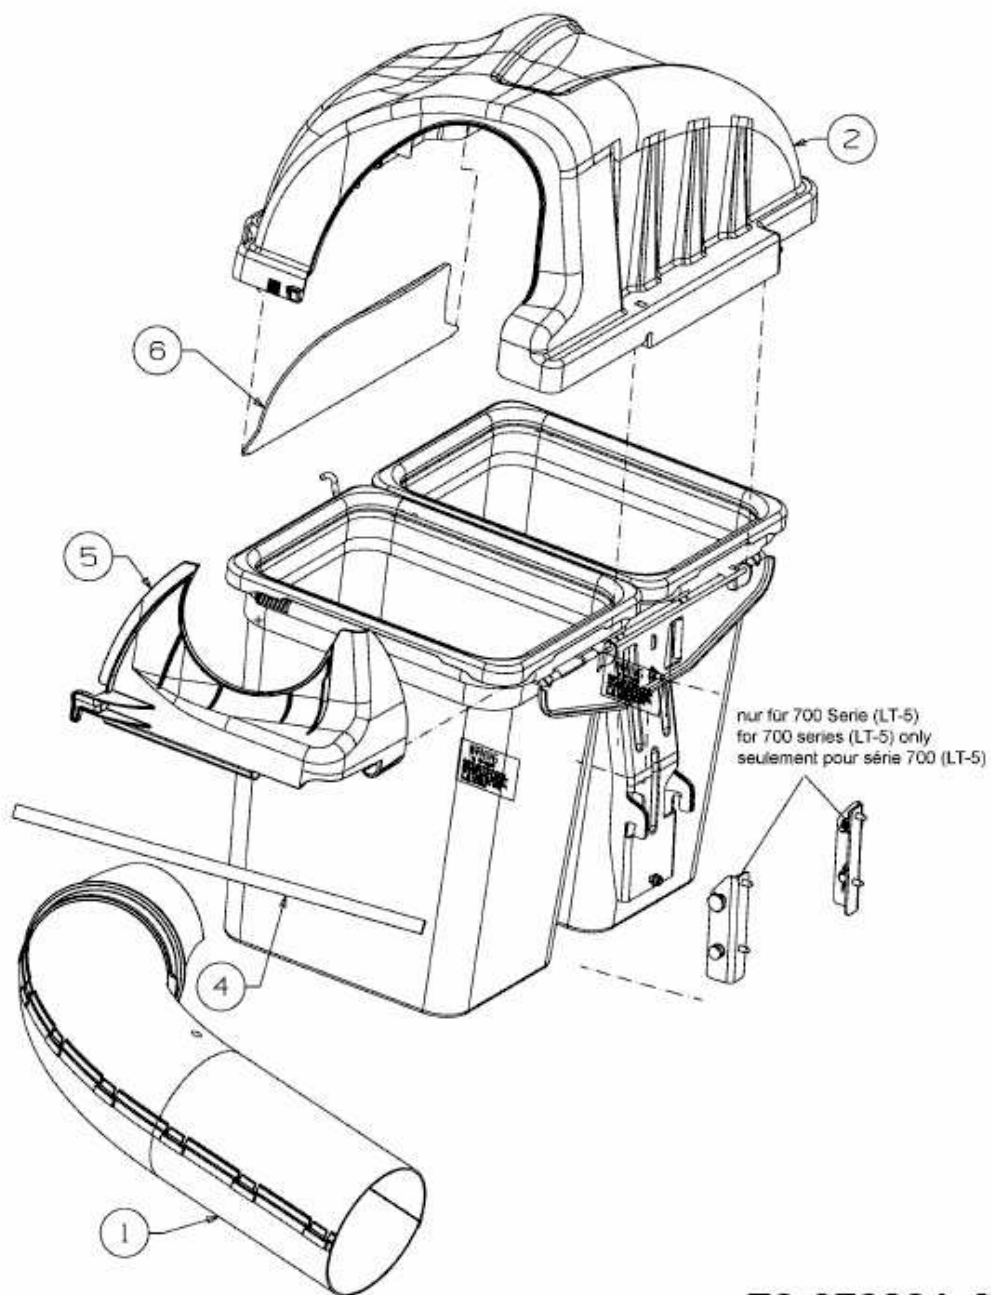

FÜR CC 1000 SD SERIE MIT MÄHWERK F (38"/96CM) > OEM-190-180A  
(2009) > GRASFANGSACKDECKEL, OBERE RÖHRE

E3-07222A-01