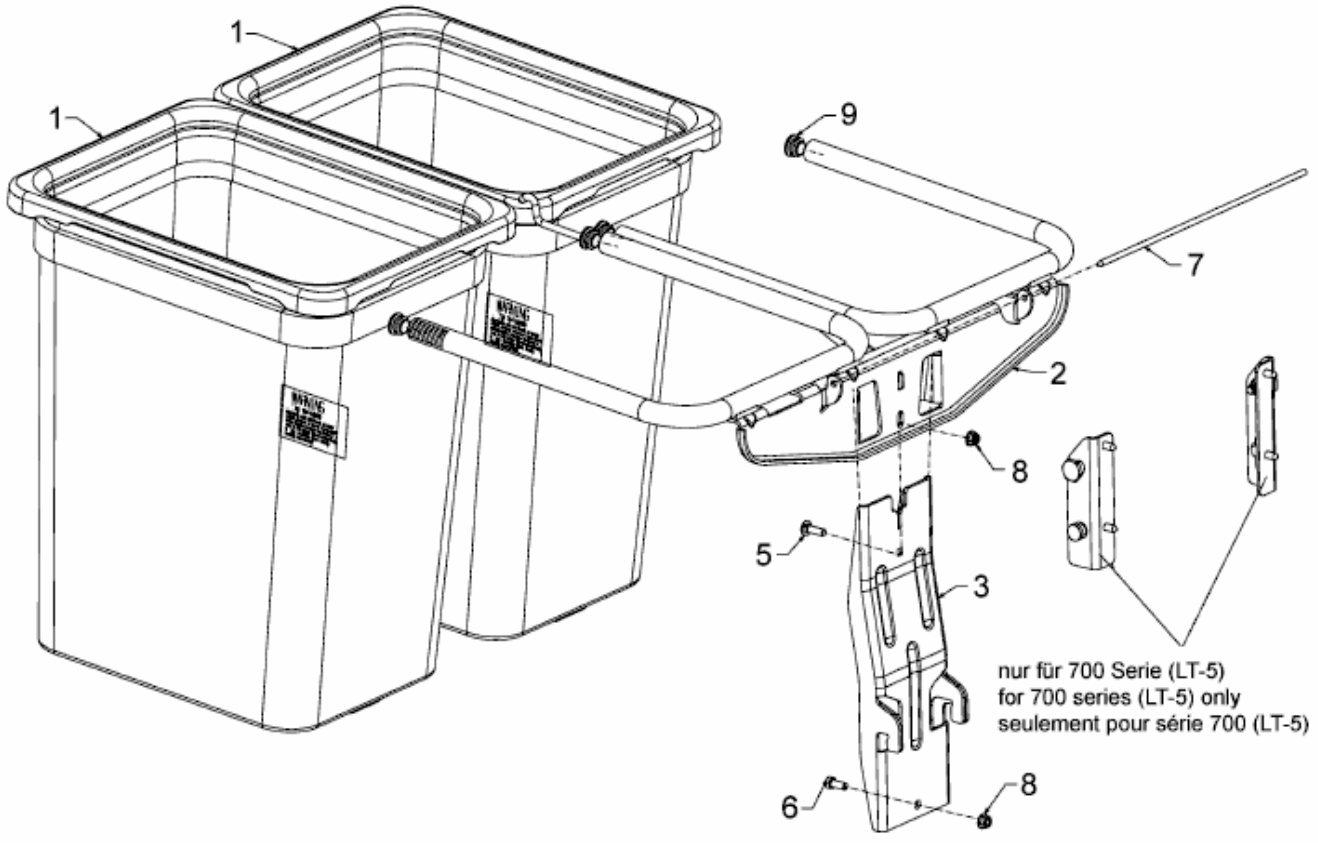

FÜR CC 1000 SD SERIE MIT MÄHWERK F (38"/96CM) > OEM-190-180A (2008) > GRASFANGSACK

E3-07222A-02