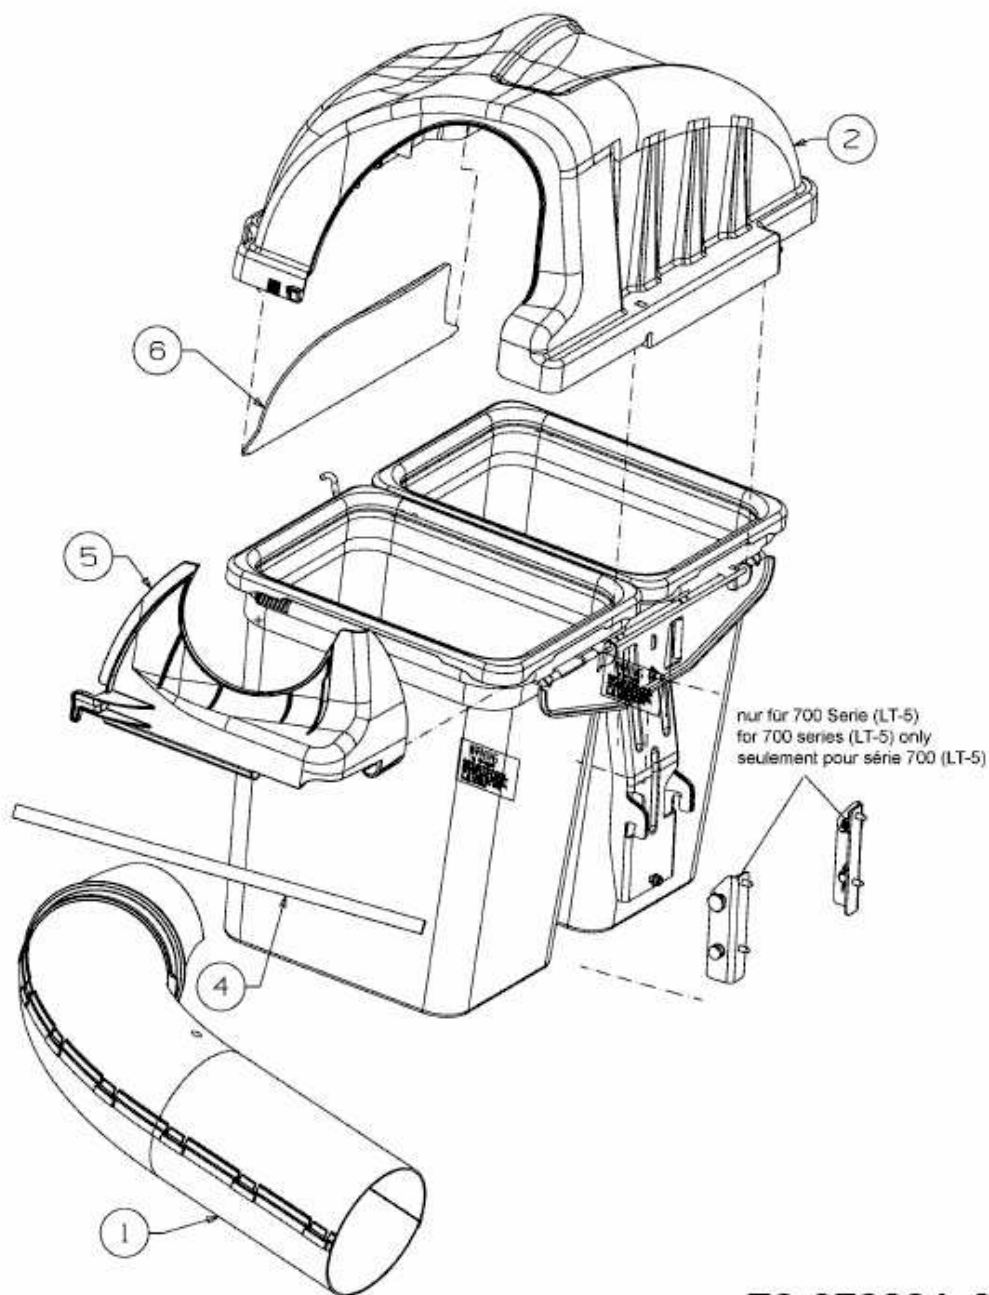

FÜR 900 SERIE (NX-09) MIT MÄHWERK G (42"/107CM) > OEM-190-180A
(2015) > GRASFANGSACKDECKEL, OBERE RÖHRE

E3-07222A-01