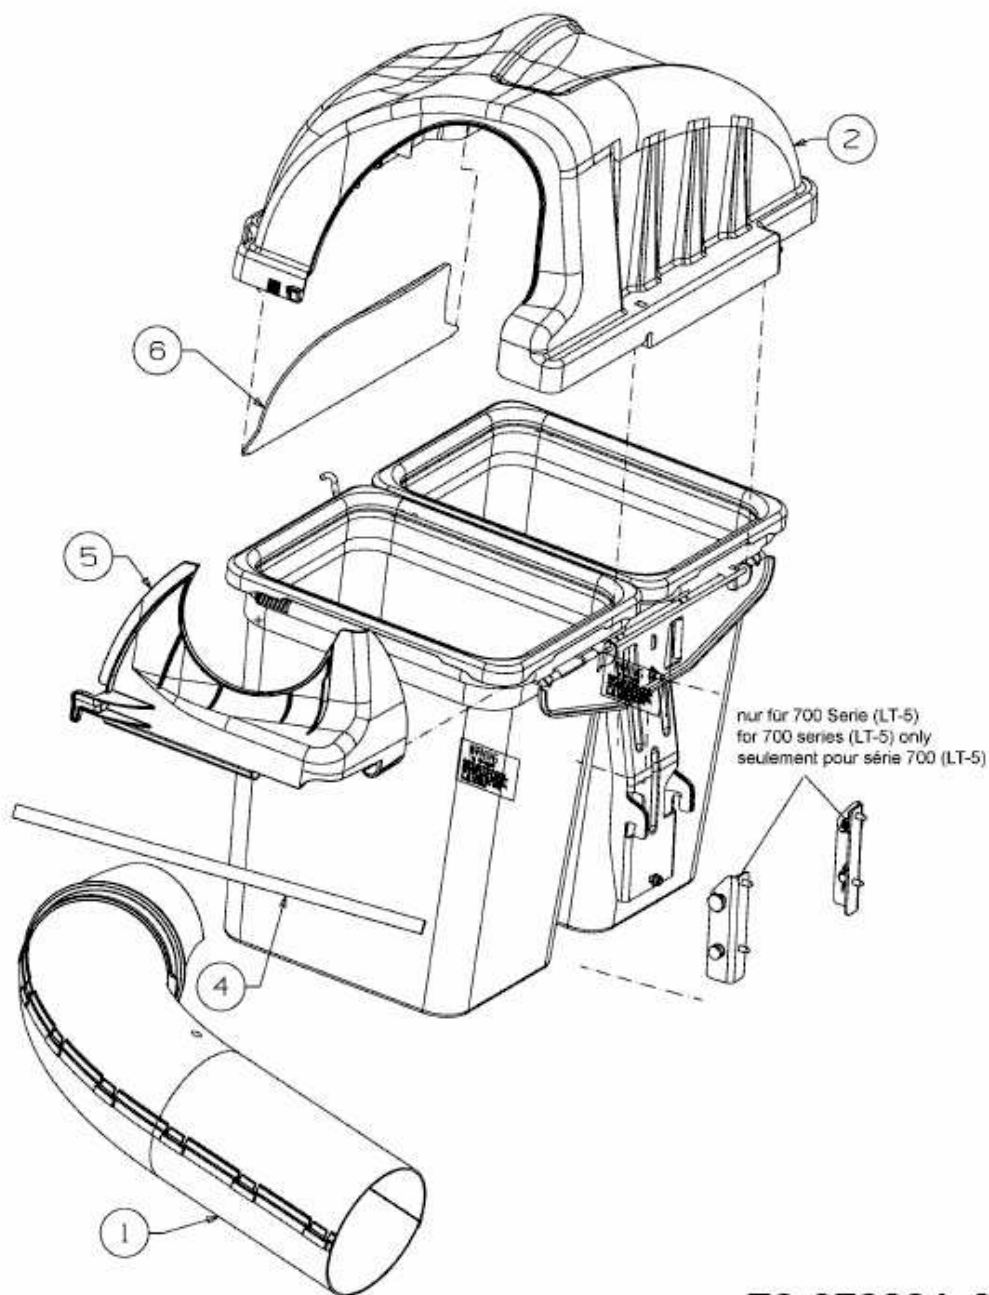

FÜR 900 SERIE (NX-09) MIT MÄHWERK G (42"/107CM) > OEM-190-180A  
(2013) > GRASFANGSACKDECKEL, OBERE RÖHRE

E3-07222A-01