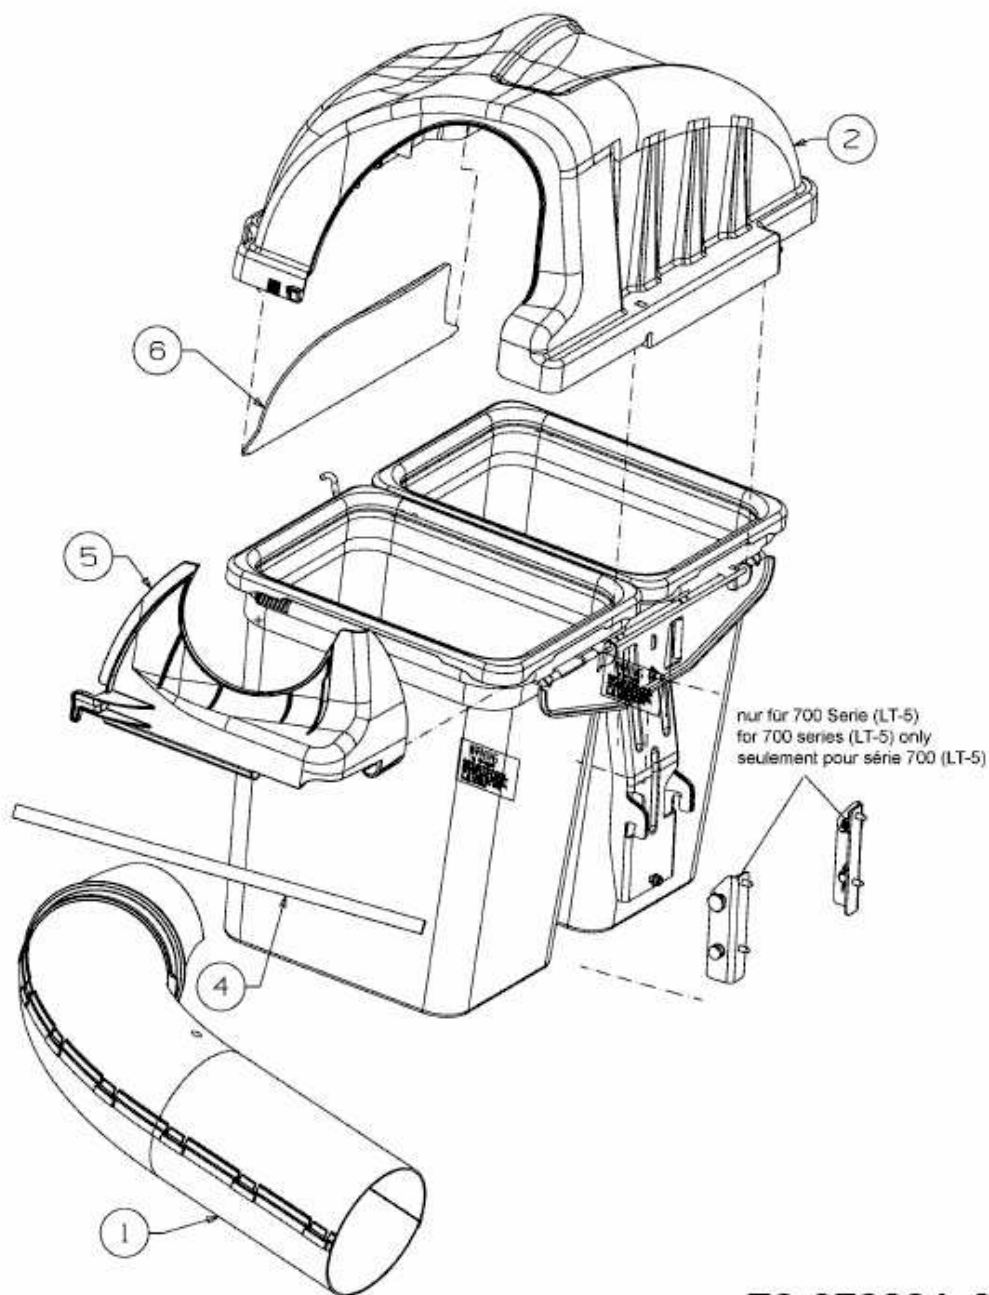

FÜR 900 SERIE (NX-09) MIT MÄHWERK G (42"/107CM) > OEM-190-180A
(2012) > GRASFANGSACKDECKEL, OBERE RÖHRE

E3-07222A-01