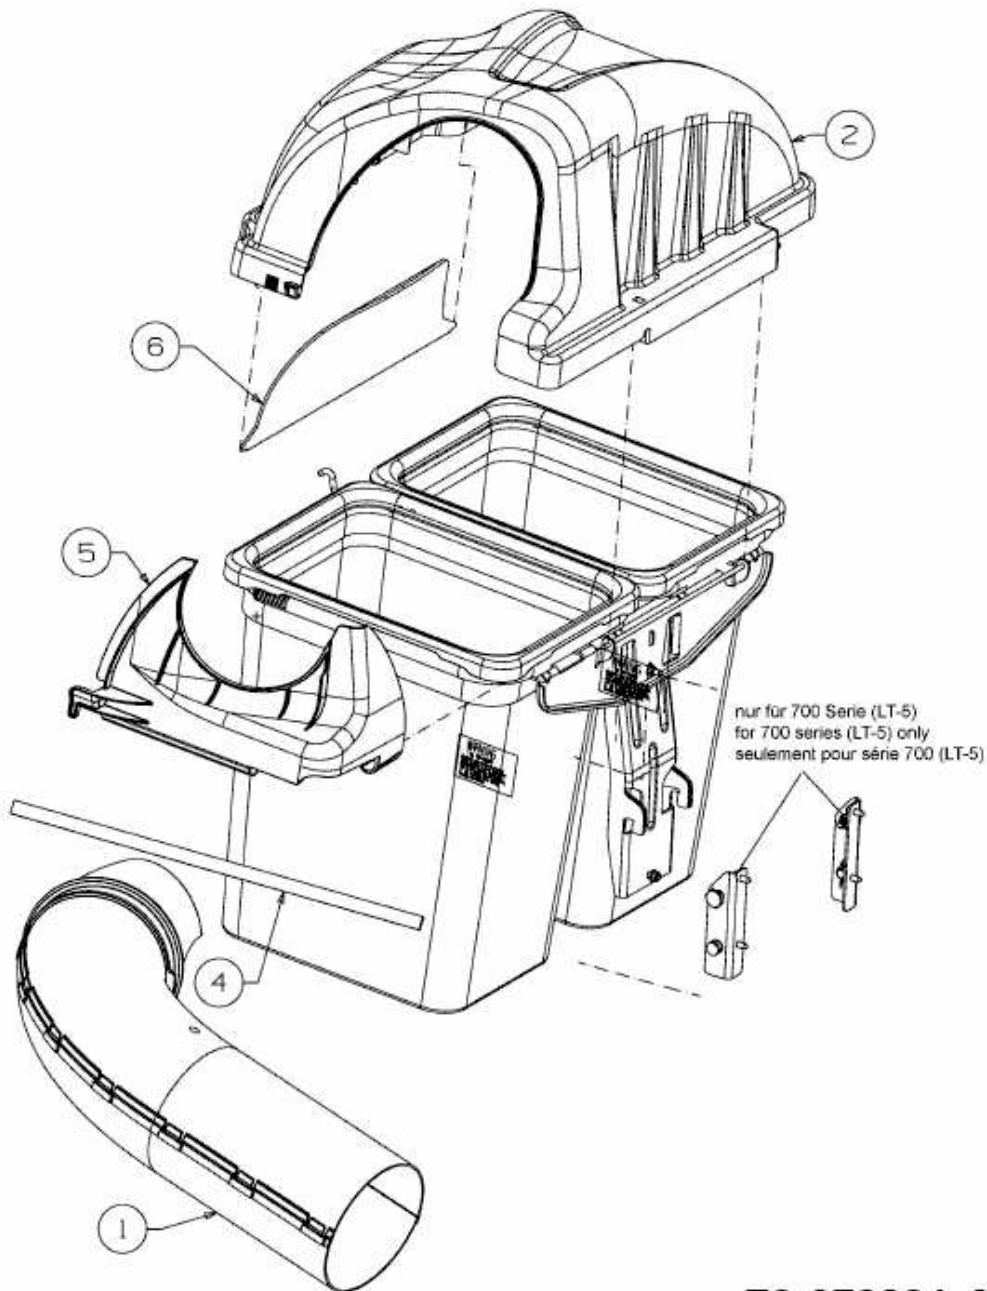

FÜR 900 SERIE (NX-09) MIT MÄHWERK G (42"/107CM) > OEM-190-180A
(2011) > GRASFANGSACKDECKEL, OBERE RÖHRE

E3-07222A-01