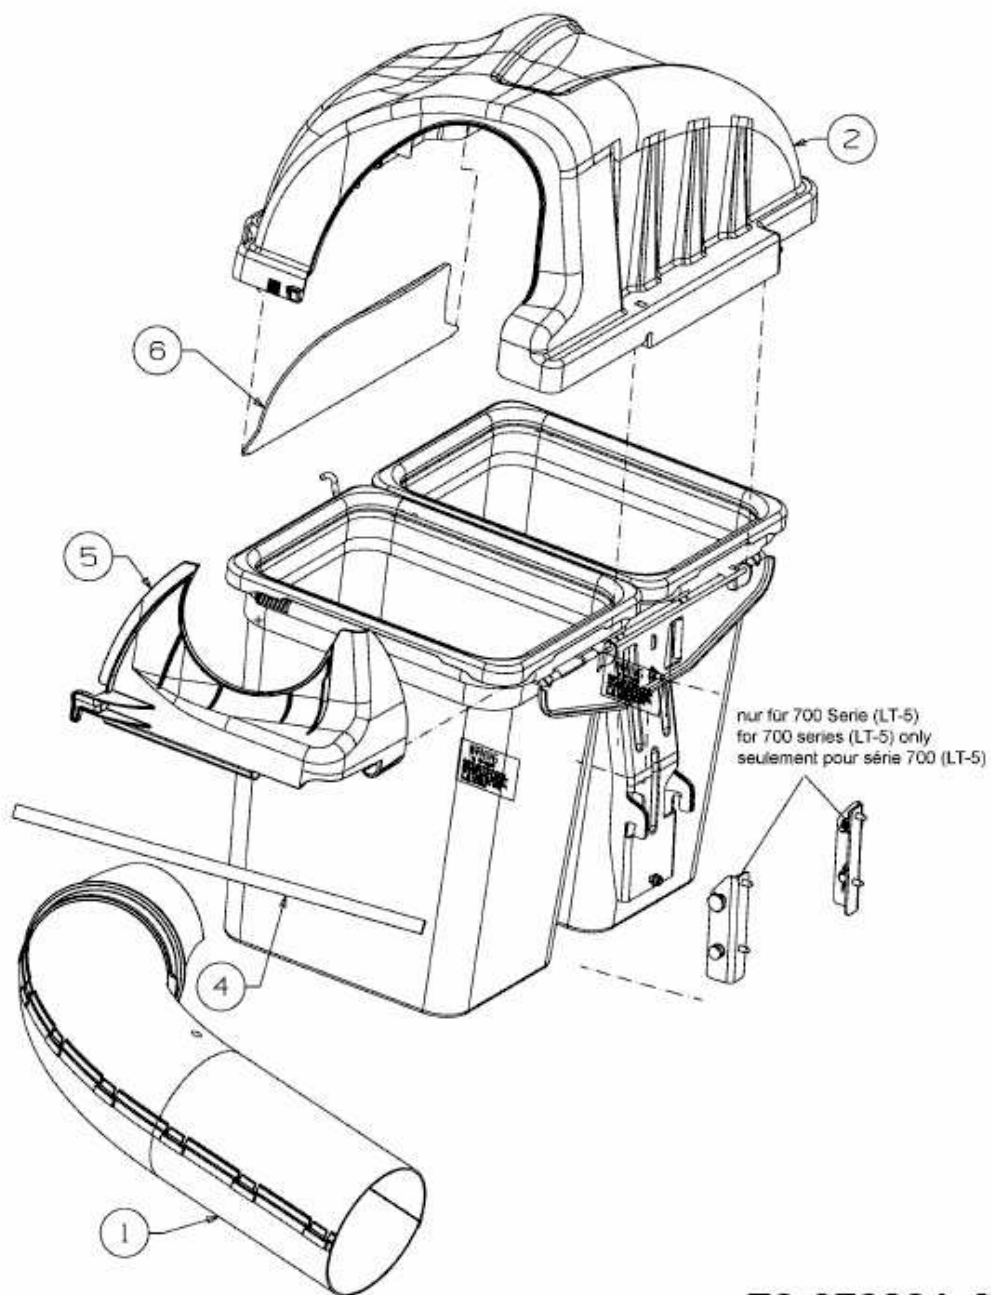

FÜR 900 SERIE (NX-09) MIT MÄHWERK G (42"/107CM) > OEM-190-180A
(2010) > GRASFANGSACKDECKEL, OBERE RÖHRE

E3-07222A-01