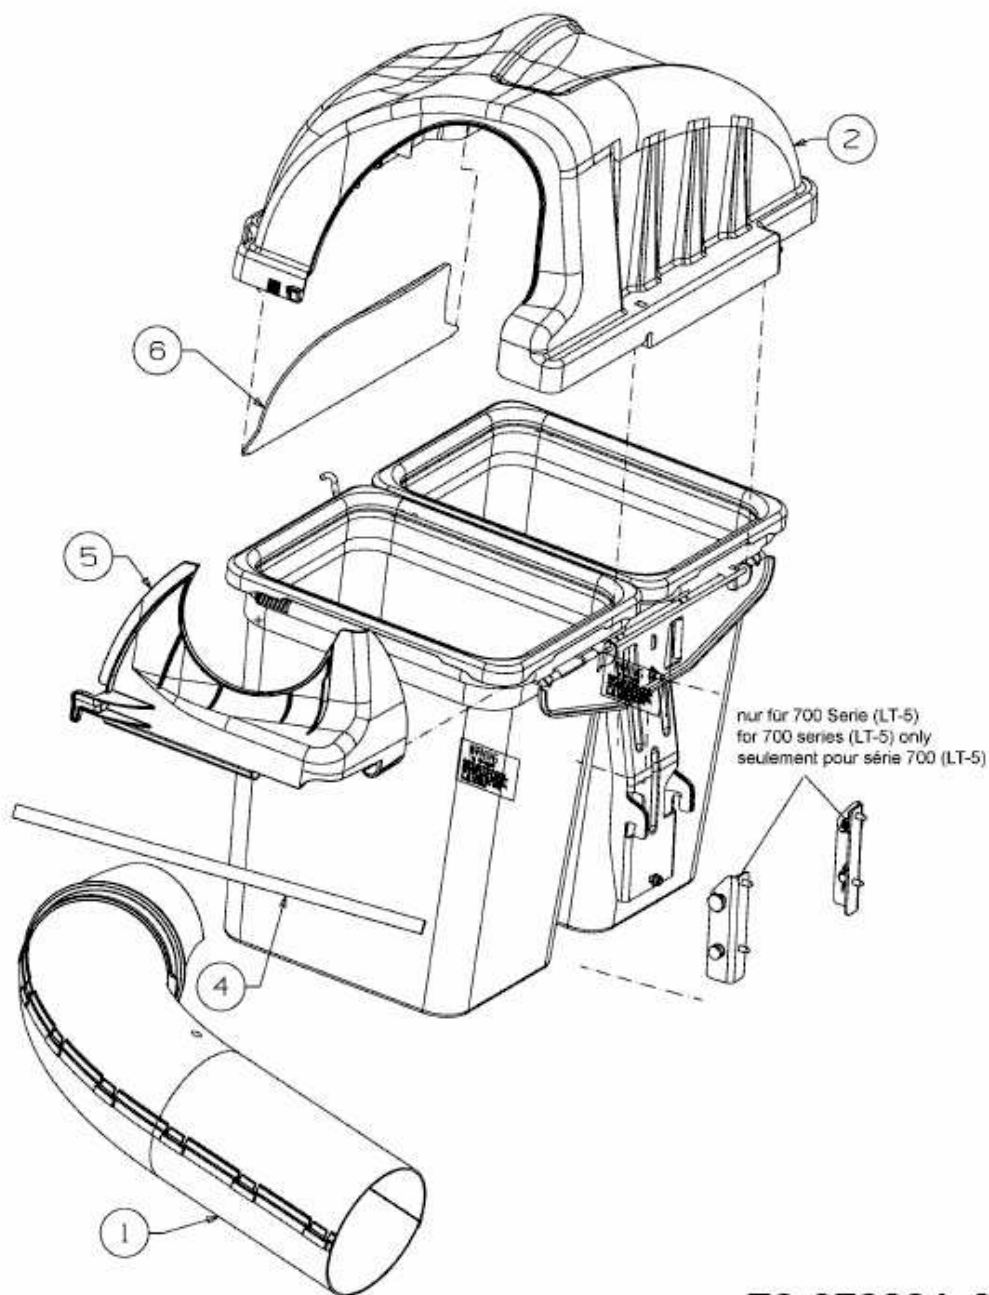

FÜR 900 SERIE (NX-09) MIT MÄHWERK G (42"/107CM) > OEM-190-180A
(2009) > GRASFANGSACKDECKEL, OBERE RÖHRE

E3-07222A-01