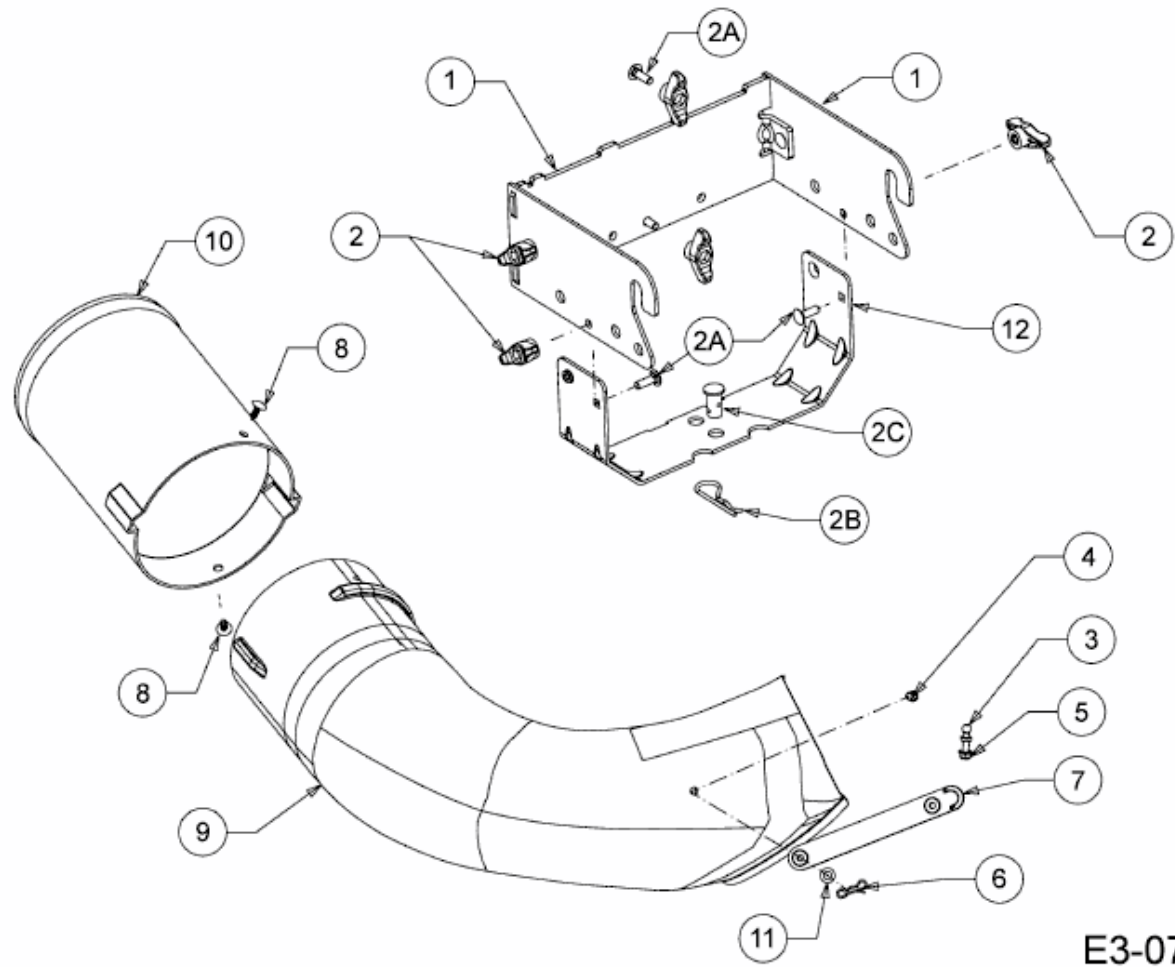

FÜR 700 SERIE (LT-5) MIT MÄHWERK G (42"/107CM) > OEM-190-180A (2017) > AUFNAHMEBÜGEL,
UNTERE RÖHREN

E3-07223B-01