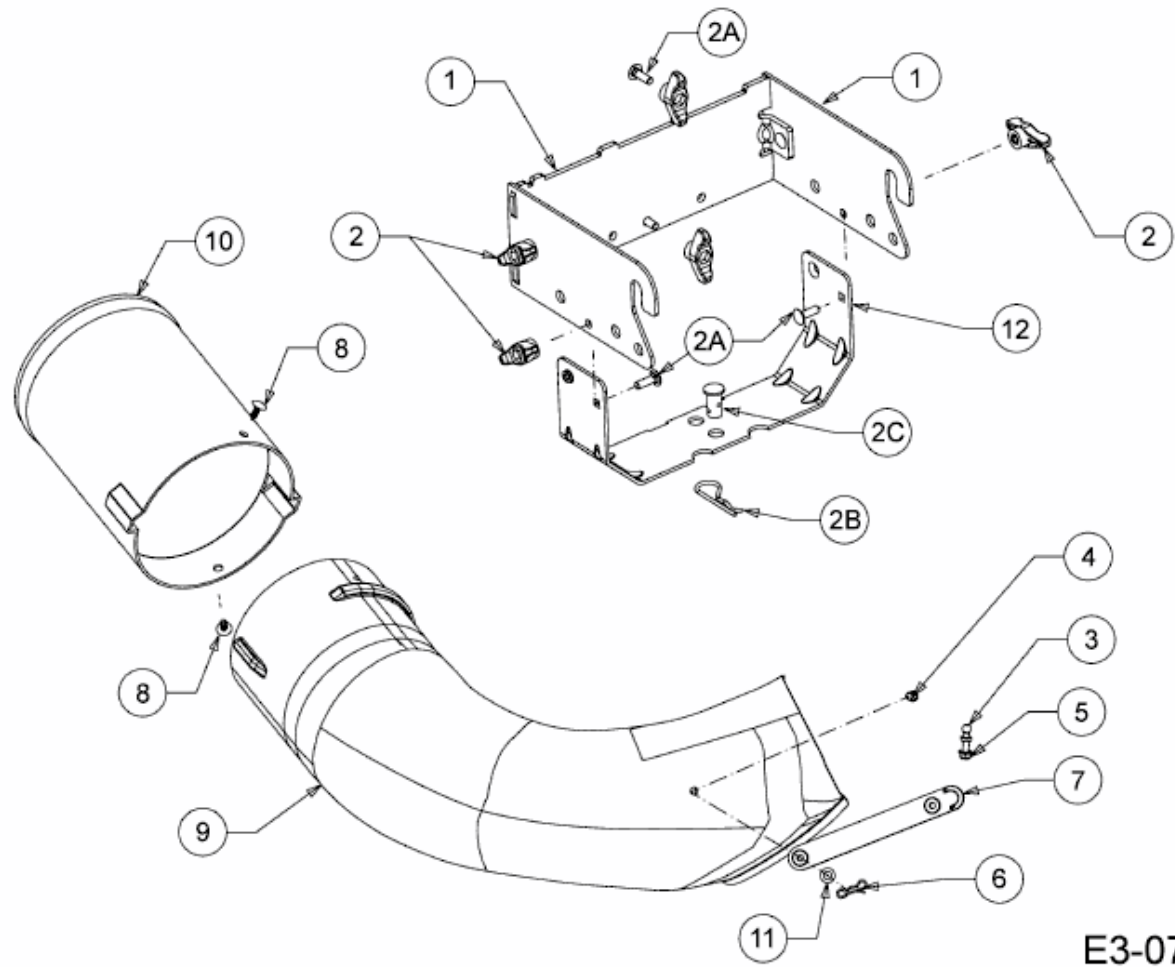

FÜR 700 SERIE (LT-5) MIT MÄHWERK G (42"/107CM) > OEM-190-180A (2016) > AUFNAHMEBÜGEL,  
UNTERE RÖHREN

E3-07223B-01