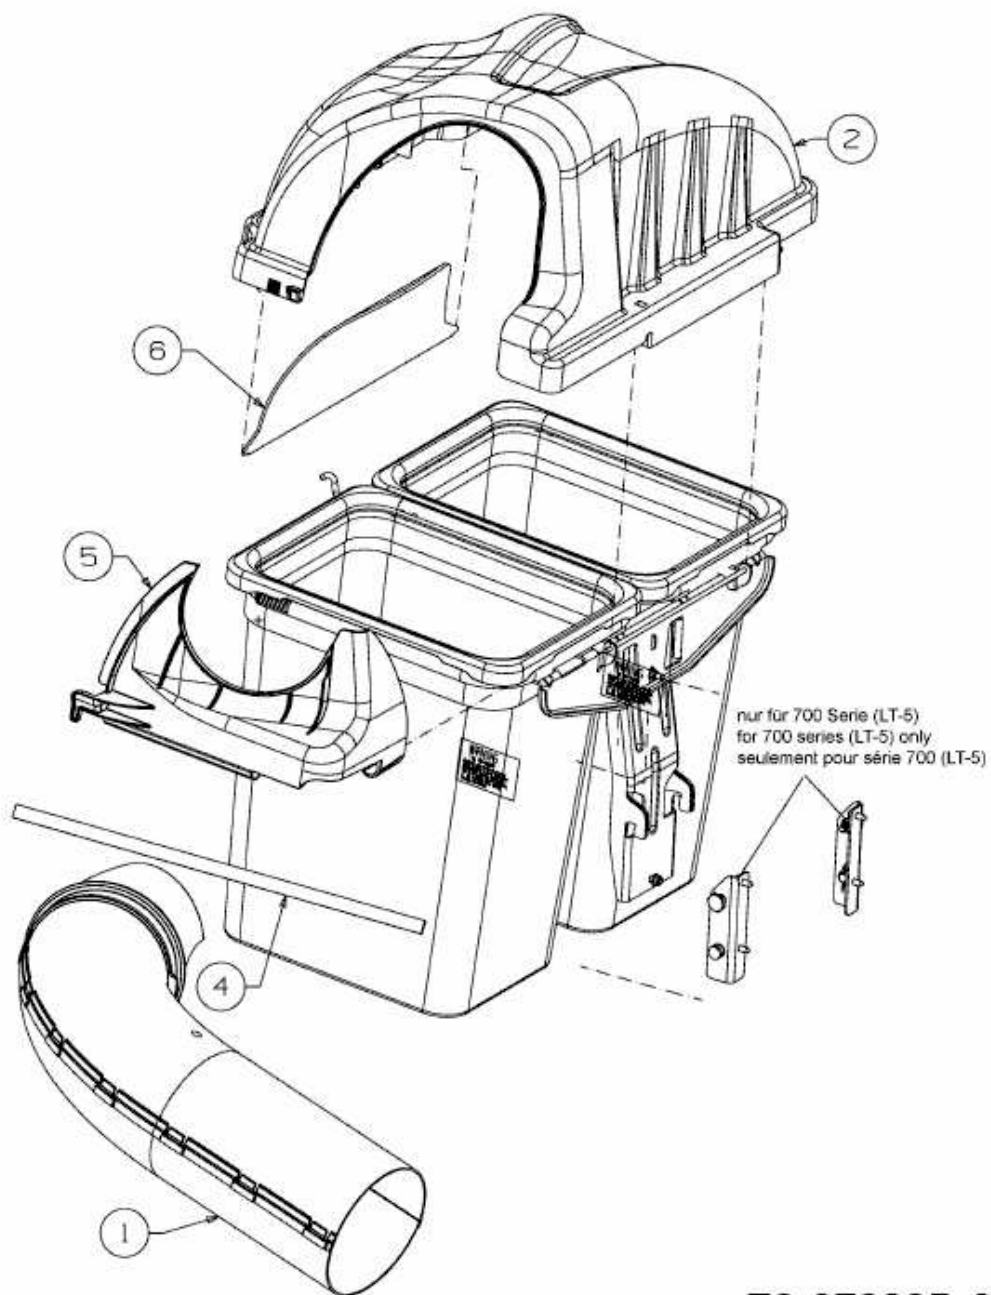

FÜR 700 SERIE (LT-5) MIT MÄHWERK G (42"/107CM) > OEM-190-180A
(2016) > GRASFANGSACKDECKEL, OBERE RÖHRE

E3-07222B-01