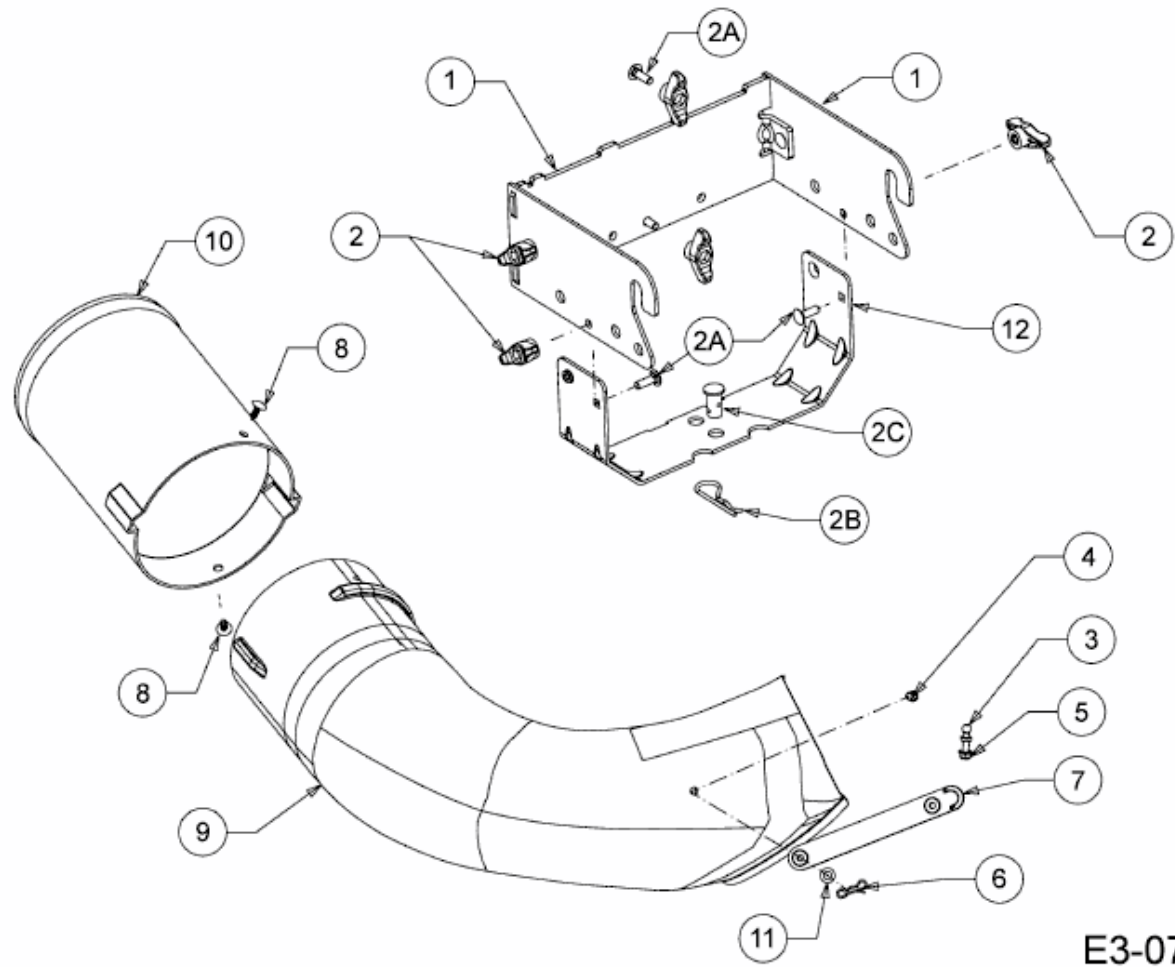

FÜR 700 SERIE (LT-5) MIT MÄHWERK G (42"/107CM) > OEM-190-180A (2015) > AUFNAHMEBÜGEL,  
UNTERE RÖHREN

E3-07223B-01