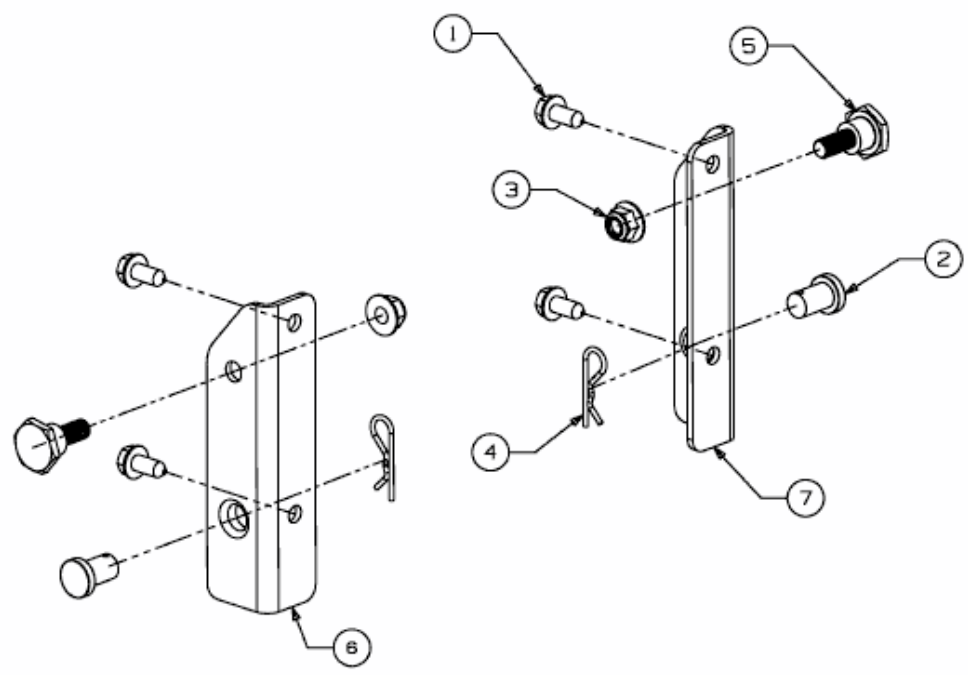

FÜR 700 SERIE (LT-5) MIT MÄHWERK G (42"/107CM) > OEM-190-180A (2015) > HALTER FÜR 700 SERIE (LT-5)

E3-07222A-03