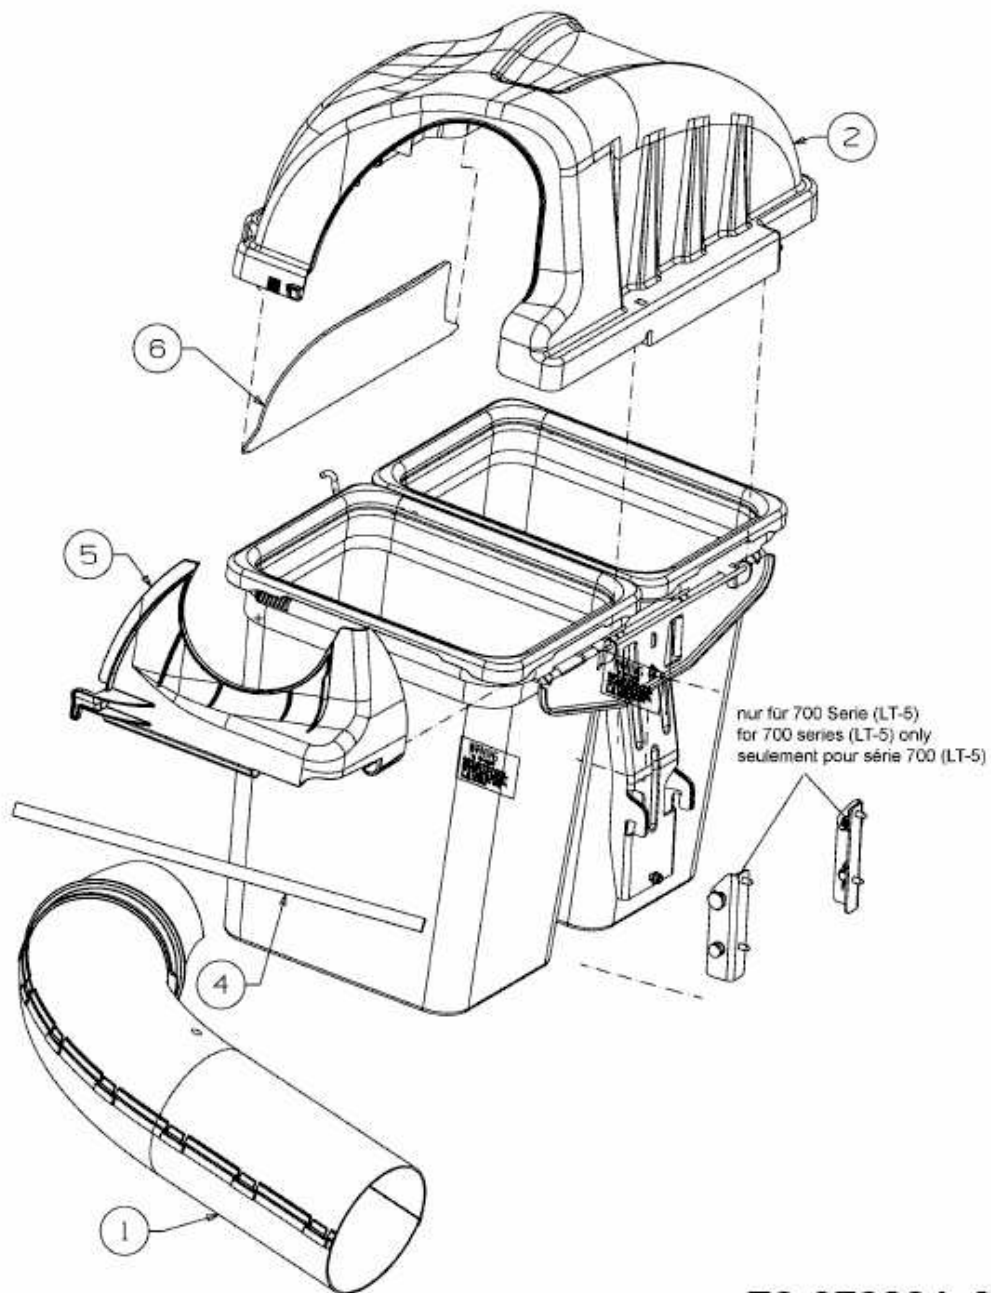

FÜR 700 SERIE (LT-5) MIT MÄHWERK G (42"/107CM) > OEM-190-180A
(2015) > GRASFANGSACKDECKEL, OBERE RÖHRE

E3-07222A-01