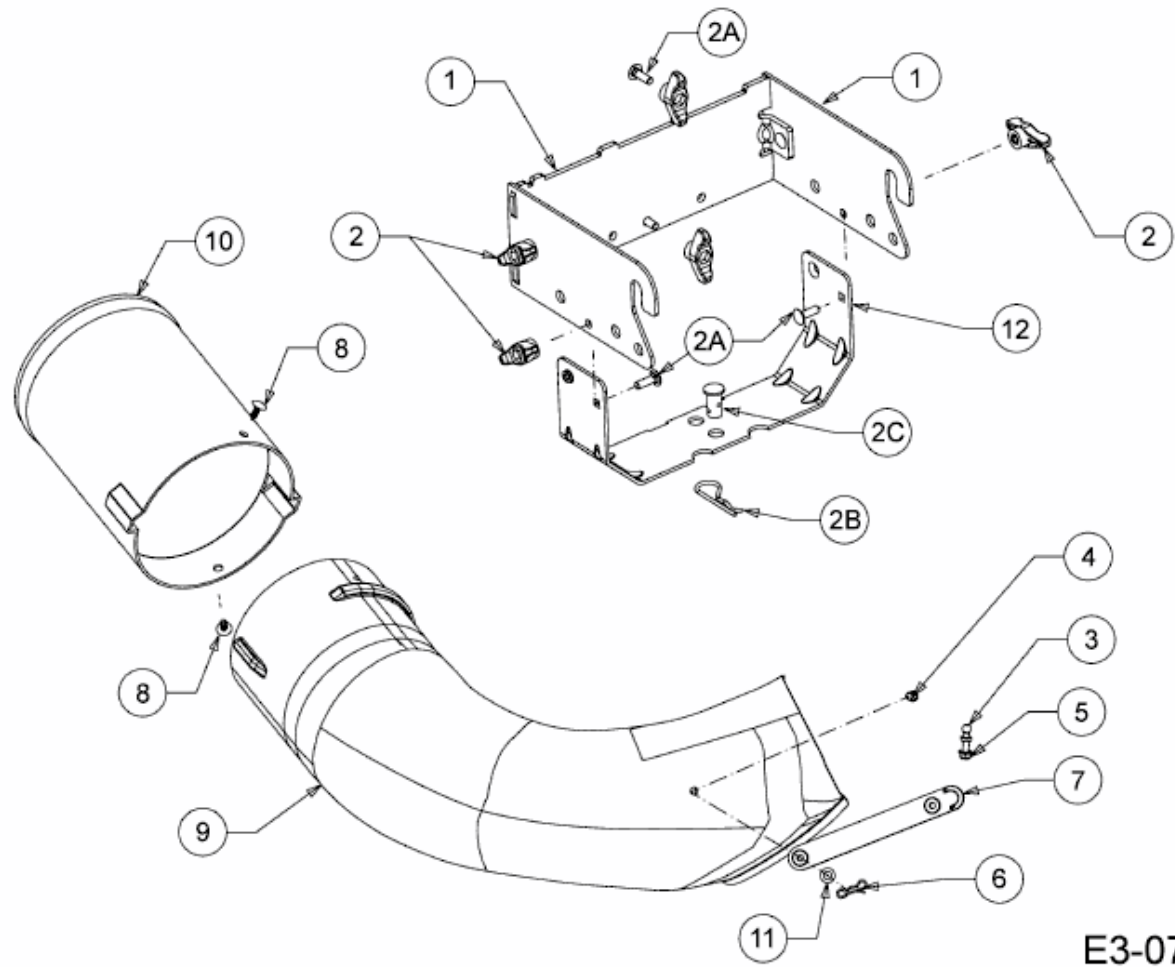

FÜR 700 SERIE (LT-5) MIT MÄHWERK G (42"/107CM) > OEM-190-180A (2014) > AUFNAHMEBÜGEL,  
UNTERE RÖHREN

E3-07223B-01