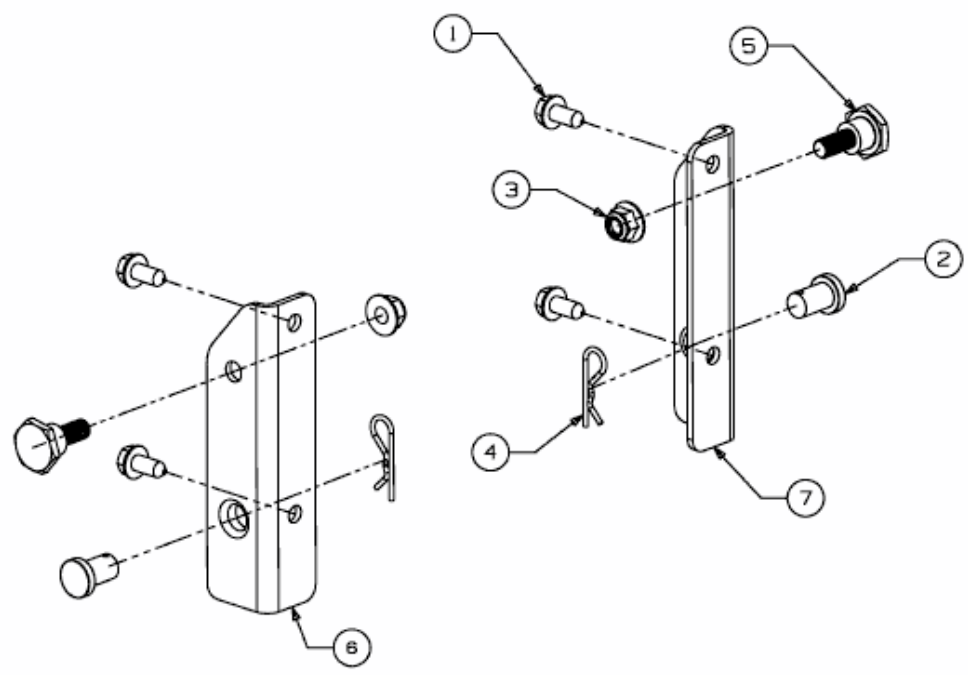

FÜR 700 SERIE (LT-5) MIT MÄHWERK G (42"/107CM) > OEM-190-180A (2014) > HALTER FÜR 700 SERIE (LT-5)

E3-07222A-03