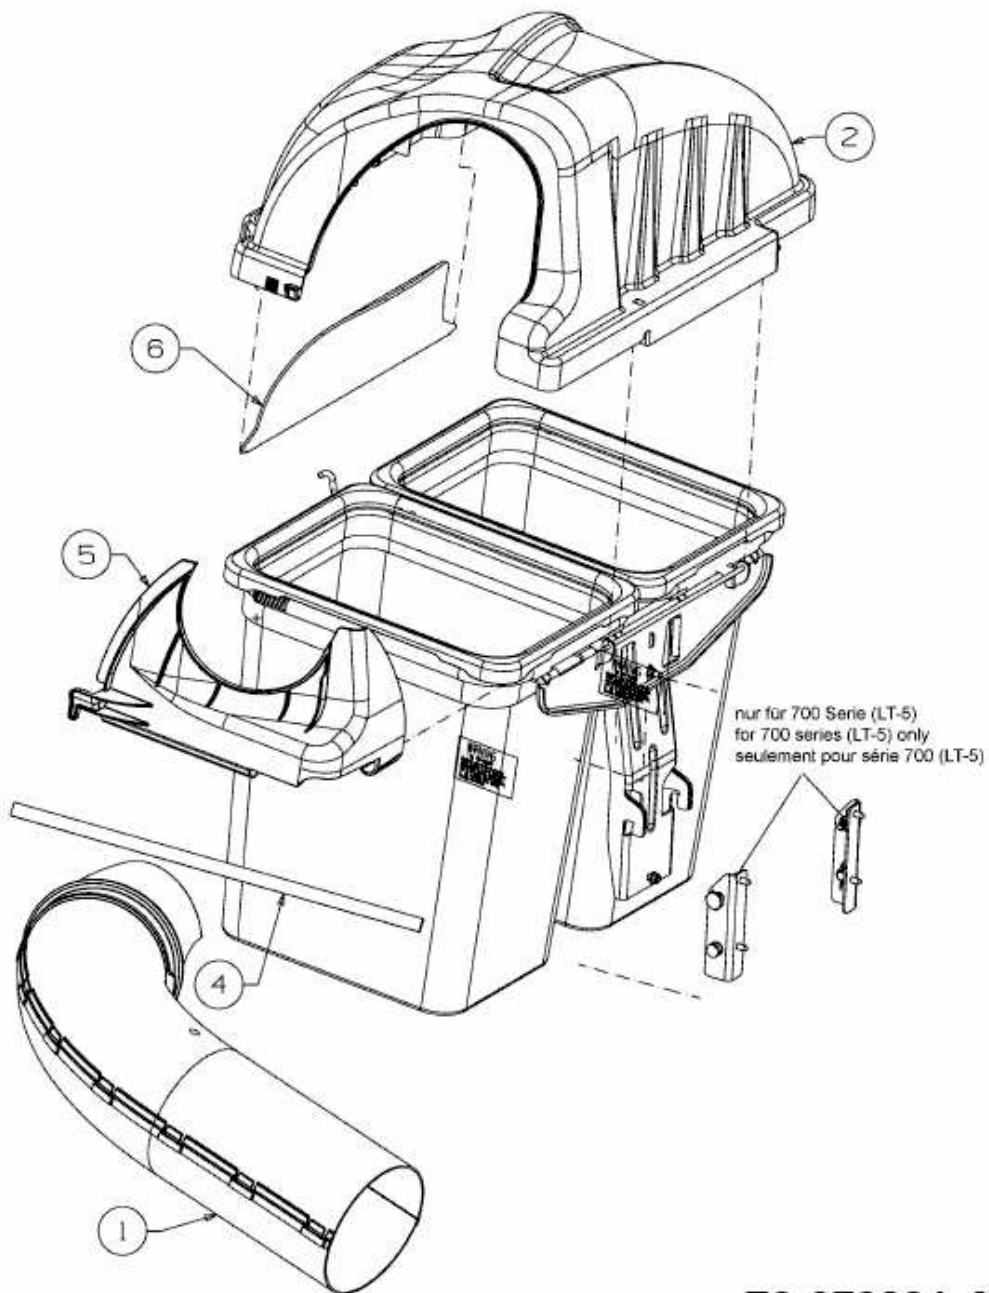

FÜR 700 SERIE (LT-5) MIT MÄHWERK G (42"/107CM) > OEM-190-180A
(2014) > GRASFANGSACKDECKEL, OBERE RÖHRE

E3-07222A-01