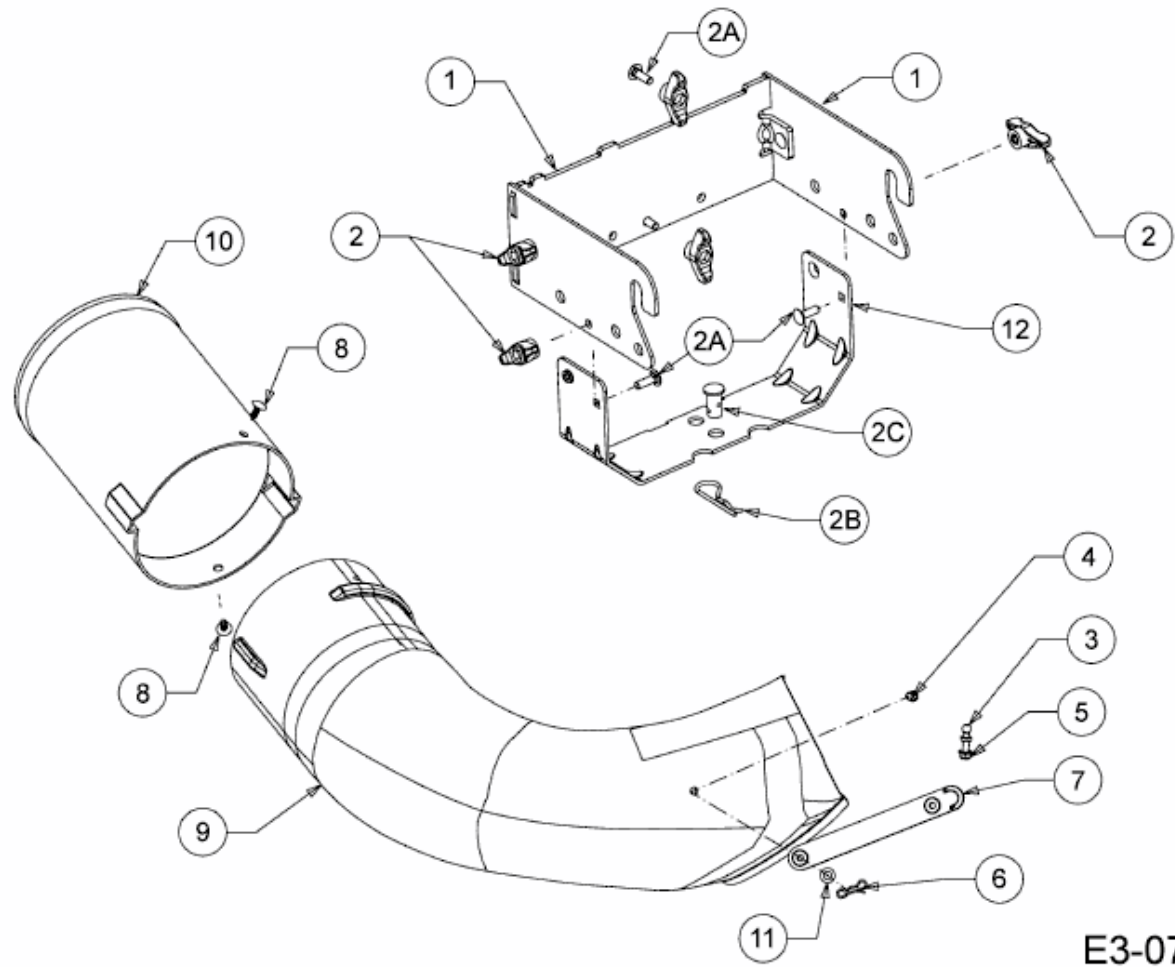

FÜR 700 SERIE (LT-5) MIT MÄHWERK G (42"/107CM) > OEM-190-180A (2013) > AUFNAHMEBÜGEL,  
UNTERE RÖHREN

E3-07223B-01