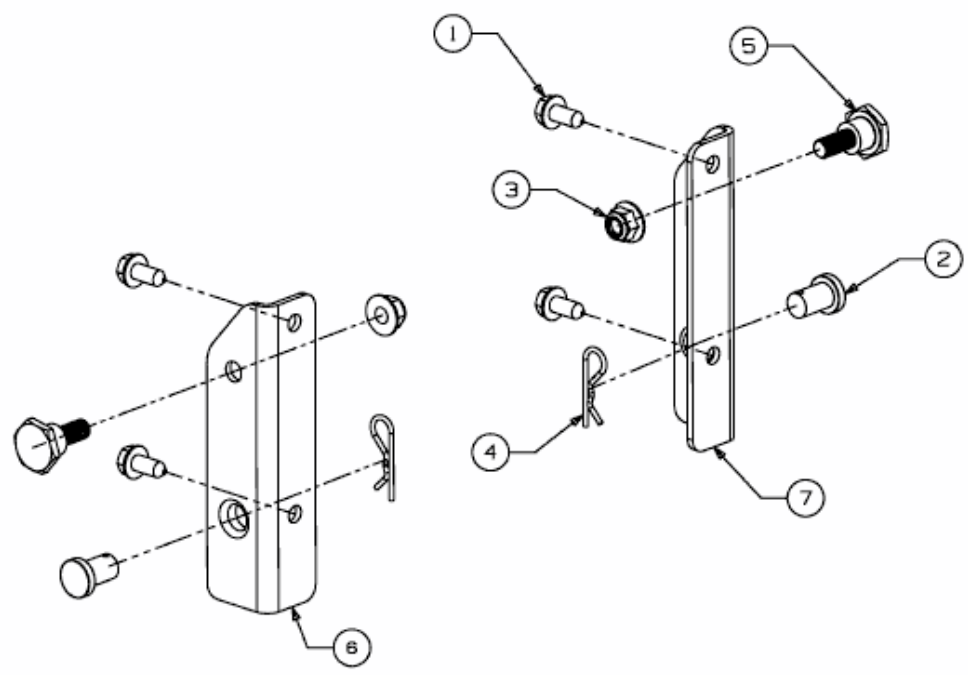

FÜR 700 SERIE (LT-5) MIT MÄHWERK G (42"/107CM) > OEM-190-180A (2013) > HALTER FÜR 700 SERIE (LT-5)

E3-07222A-03