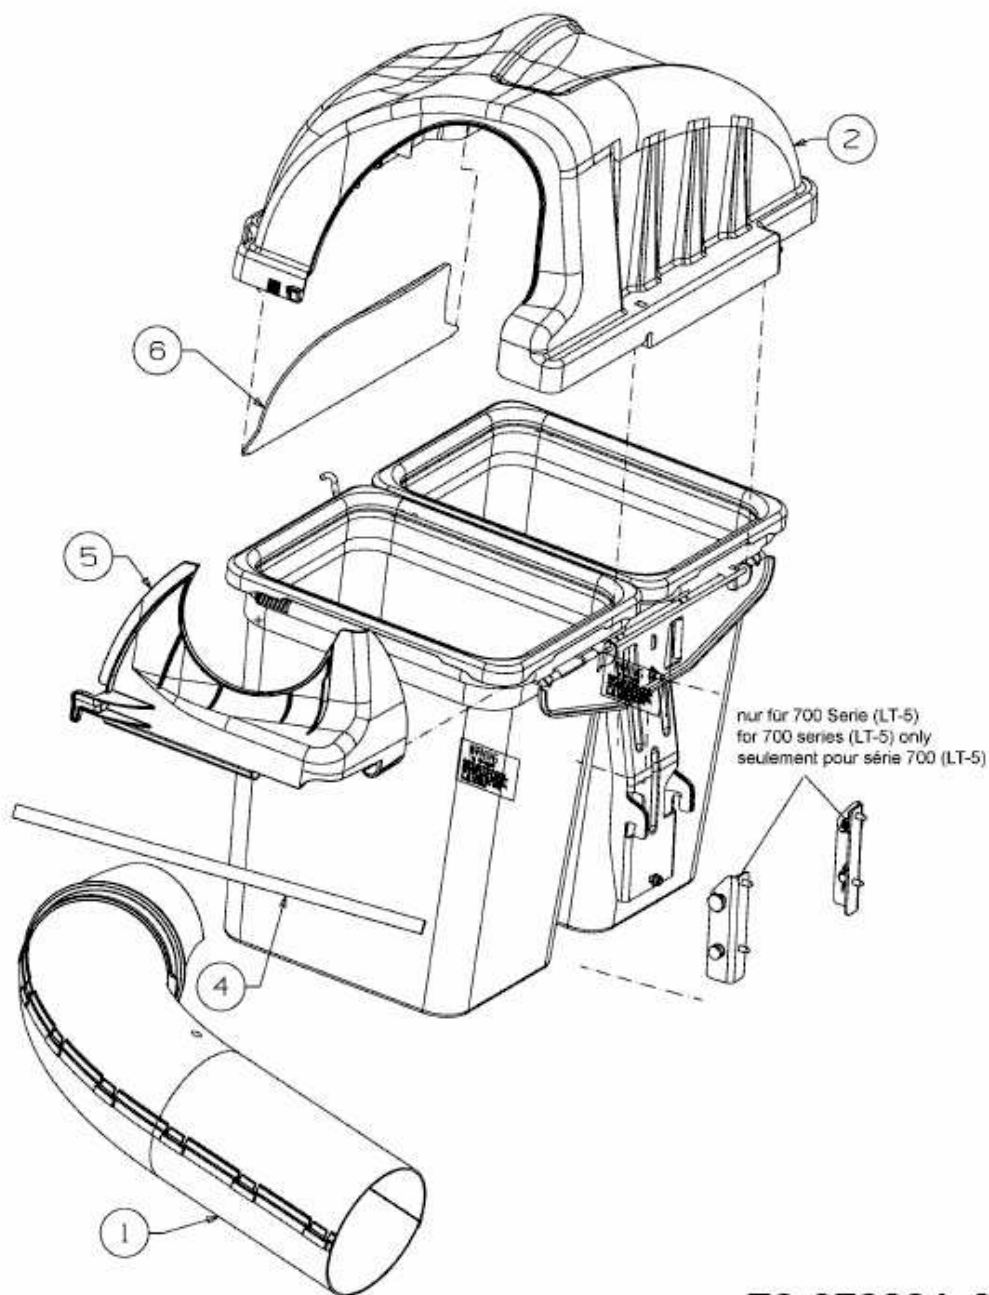

FÜR 700 SERIE (LT-5) MIT MÄHWERK G (42"/107CM) > OEM-190-180A  
(2013) > GRASFANGSACKDECKEL, OBERE RÖHRE

E3-07222A-01