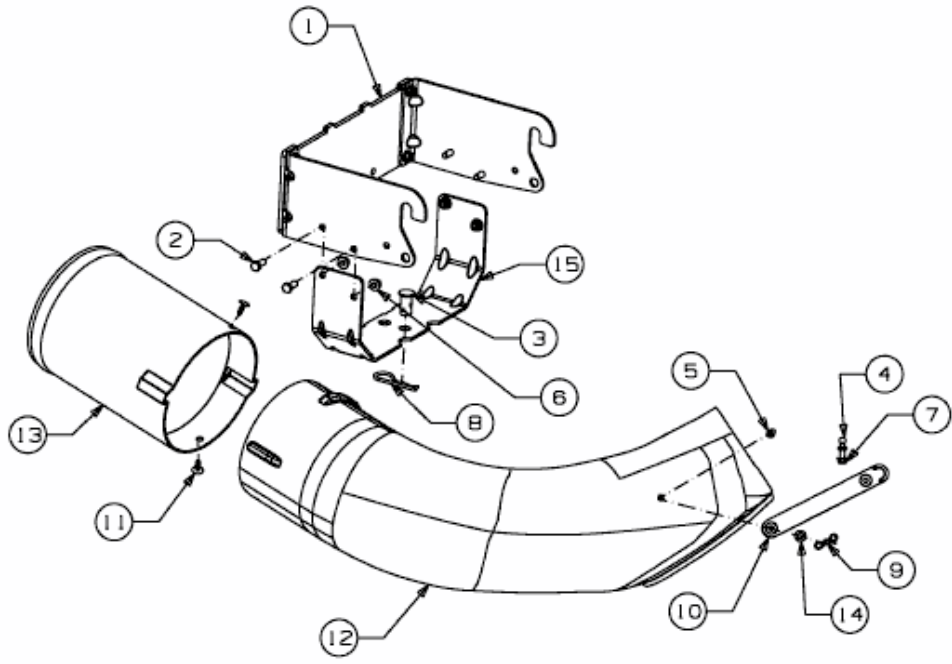

FÜR 700 SERIE (LT-5) MIT MÄHWERK G (42"/107CM) > OEM-190-180A (2012) > AUFNAHMEBÜGEL,
UNTERE RÖHREN

E3-07223A-01