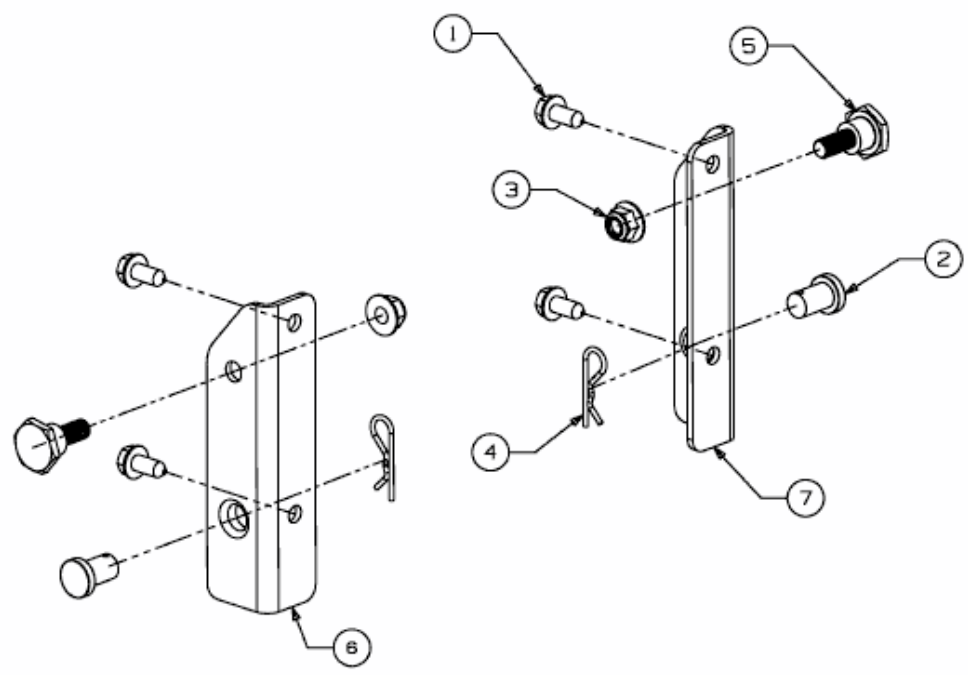

FÜR 700 SERIE (LT-5) MIT MÄHWERK G (42"/107CM) > OEM-190-180A (2012) > HALTER FÜR 700 SERIE (LT-5)

E3-07222A-03