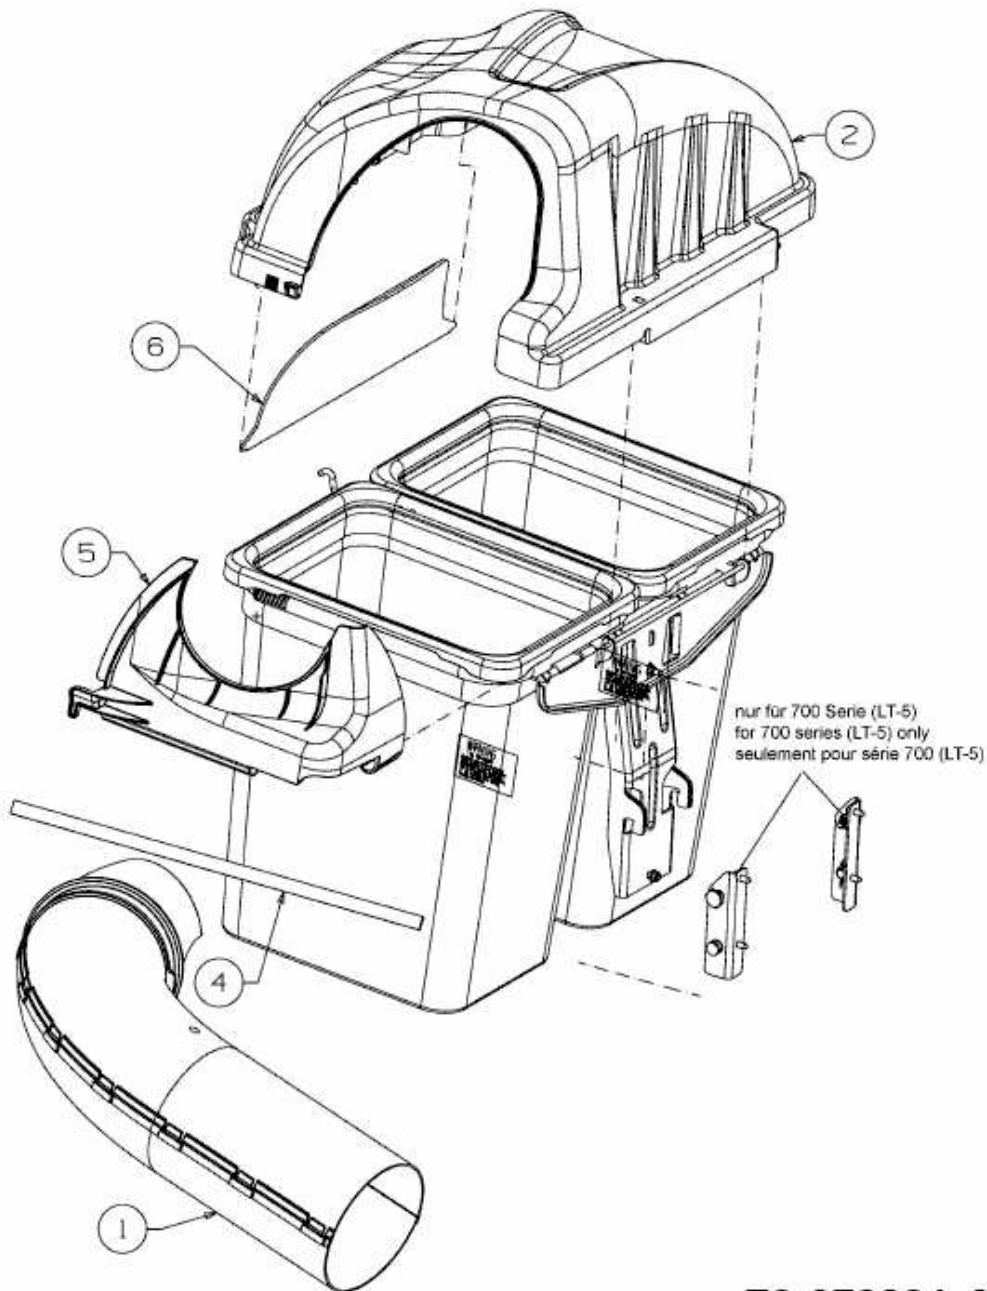

FÜR 700 SERIE (LT-5) MIT MÄHWERK G (42"/107CM) > OEM-190-180A  
(2012) > GRASFANGSACKDECKEL, OBERE RÖHRE

E3-07222A-01