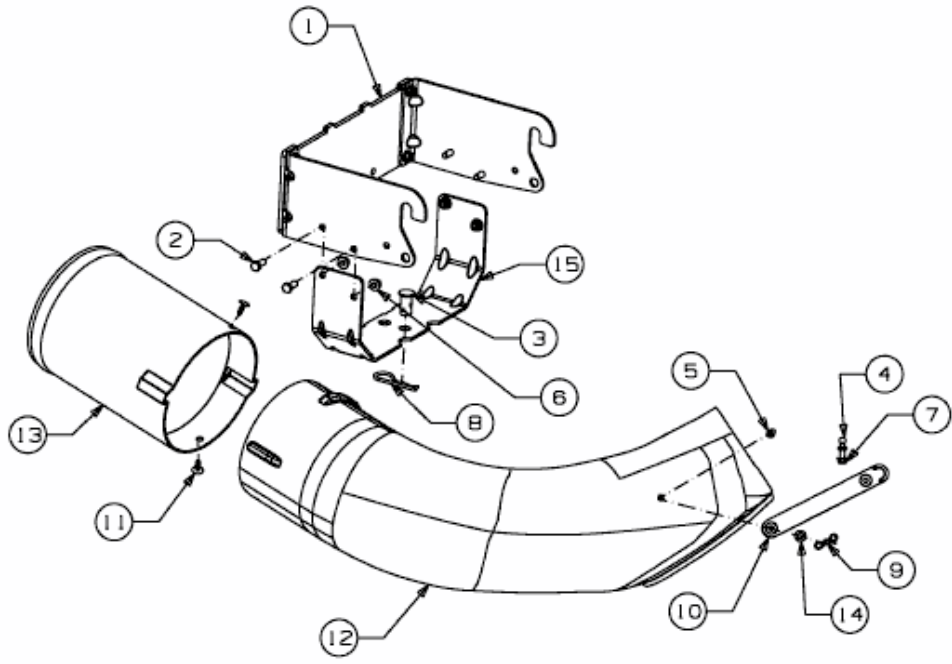

FÜR 700 SERIE (LT-5) MIT MÄHWERK G (42"/107CM) > OEM-190-180A (2011) > AUFNAHMEBÜGEL,  
UNTERE RÖHREN

E3-07223A-01