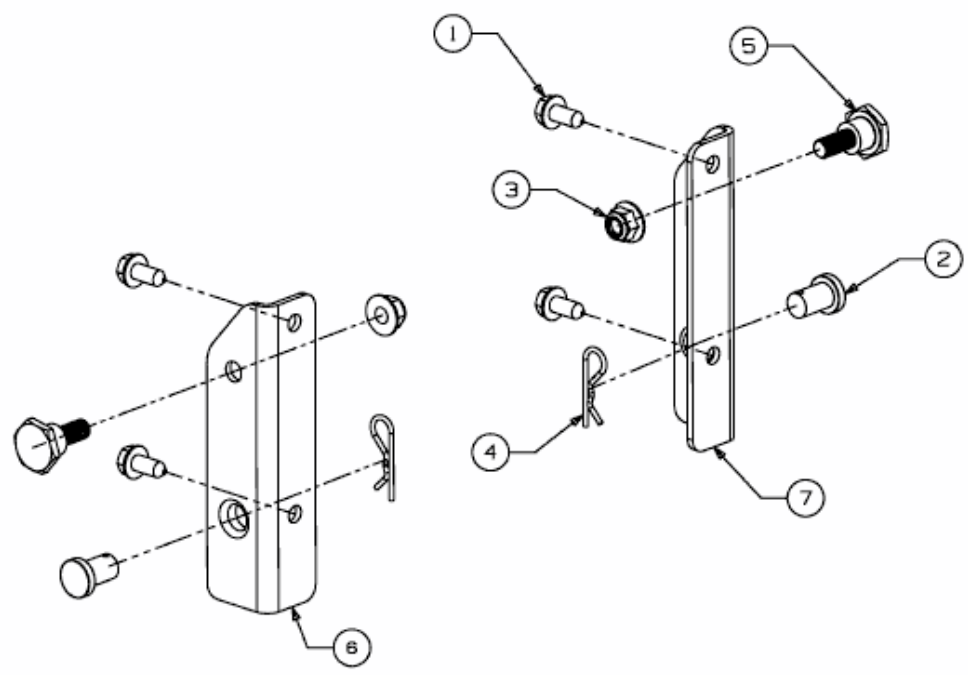

FÜR 700 SERIE (LT-5) MIT MÄHWERK G (42"/107CM) > OEM-190-180A (2011) > HALTER FÜR 700 SERIE (LT-5)

E3-07222A-03