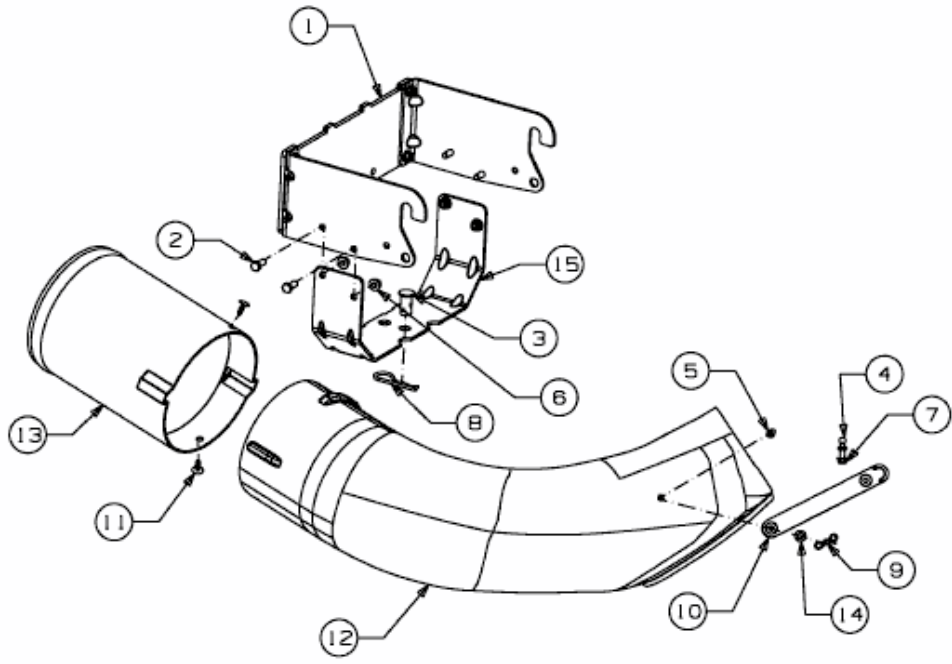

FÜR 700 SERIE (LT-5) MIT MÄHWERK G (42"/107CM) > OEM-190-180A (2010) > AUFNAHMEBÜGEL,
UNTERE RÖHREN

E3-07223A-01