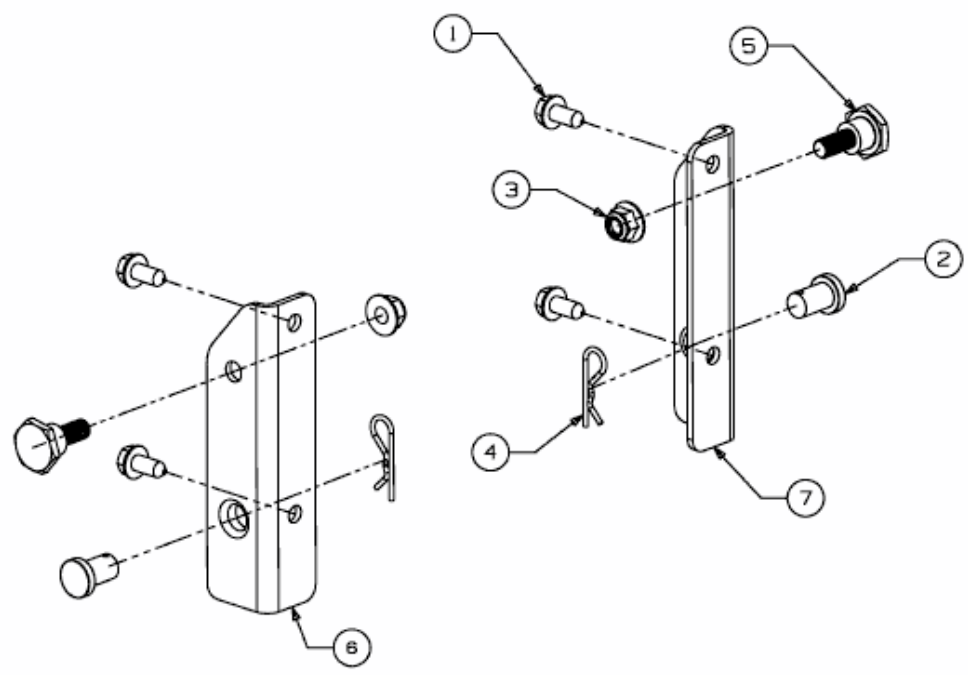

FÜR 700 SERIE (LT-5) MIT MÄHWERK G (42"/107CM) > OEM-190-180A (2010) > HALTER FÜR 700 SERIE (LT-5)

E3-07222A-03