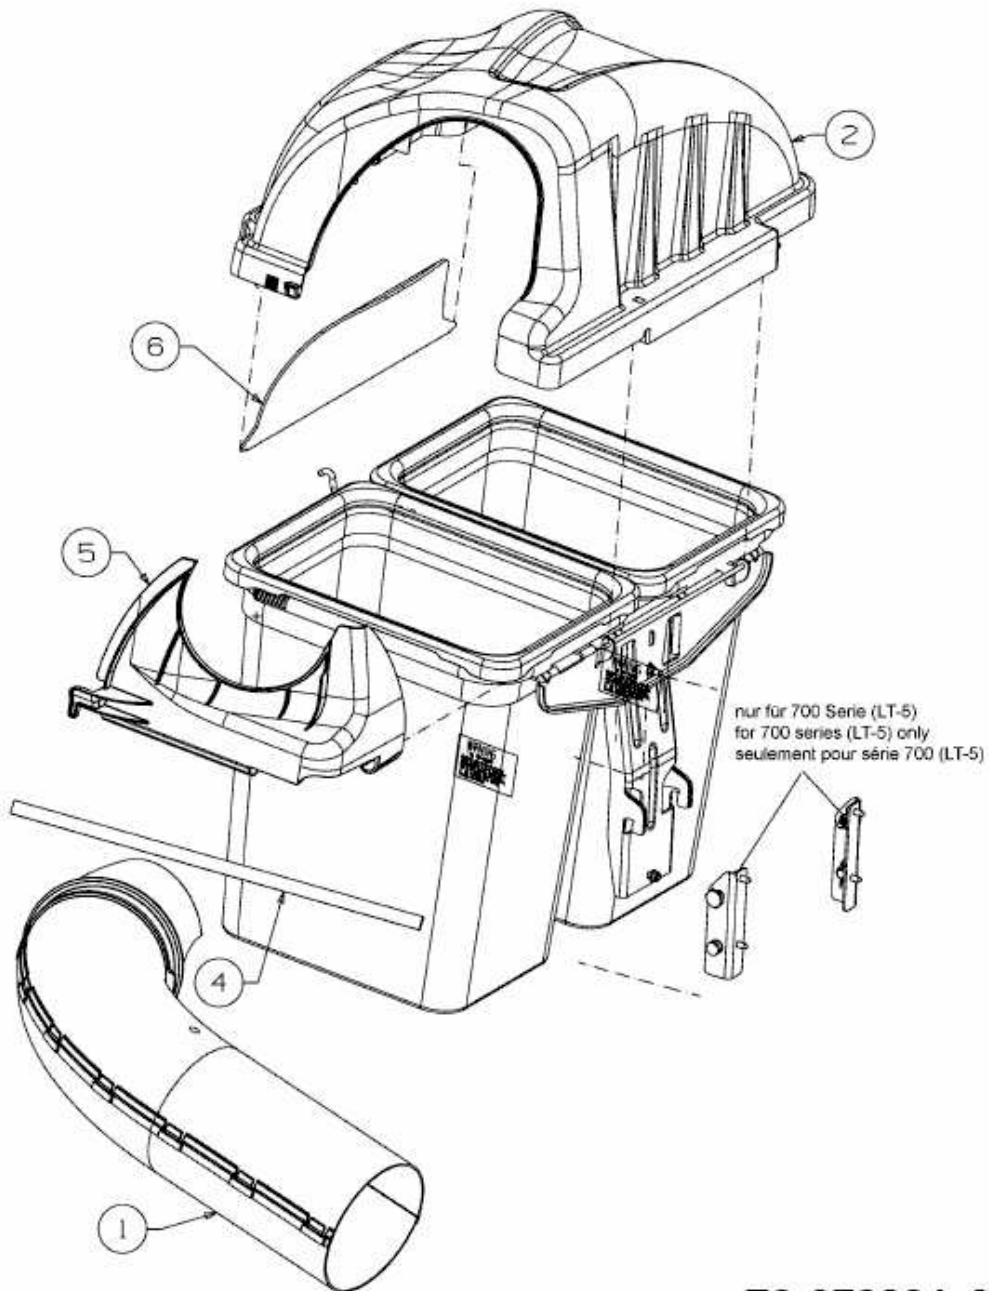

FÜR 700 SERIE (LT-5) MIT MÄHWERK G (42"/107CM) > OEM-190-180A
(2010) > GRASFANGSACKDECKEL, OBERE RÖHRE

E3-07222A-01