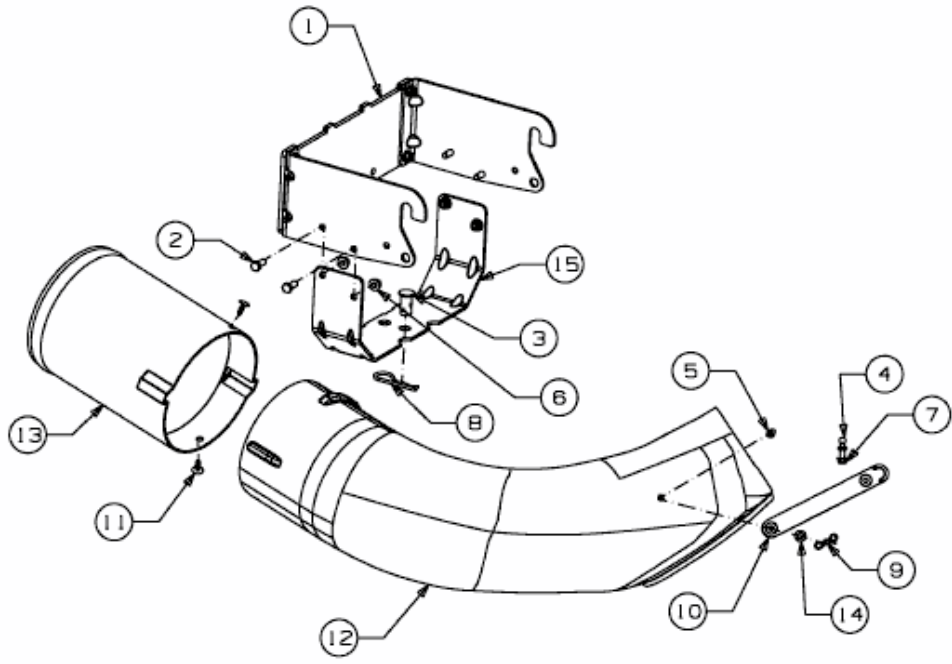

FÜR 700 SERIE (LT-5) MIT MÄHWERK G (42"/107CM) > OEM-190-180A (2009) > AUFNAHMEBÜGEL,
UNTERE RÖHREN

E3-07223A-01