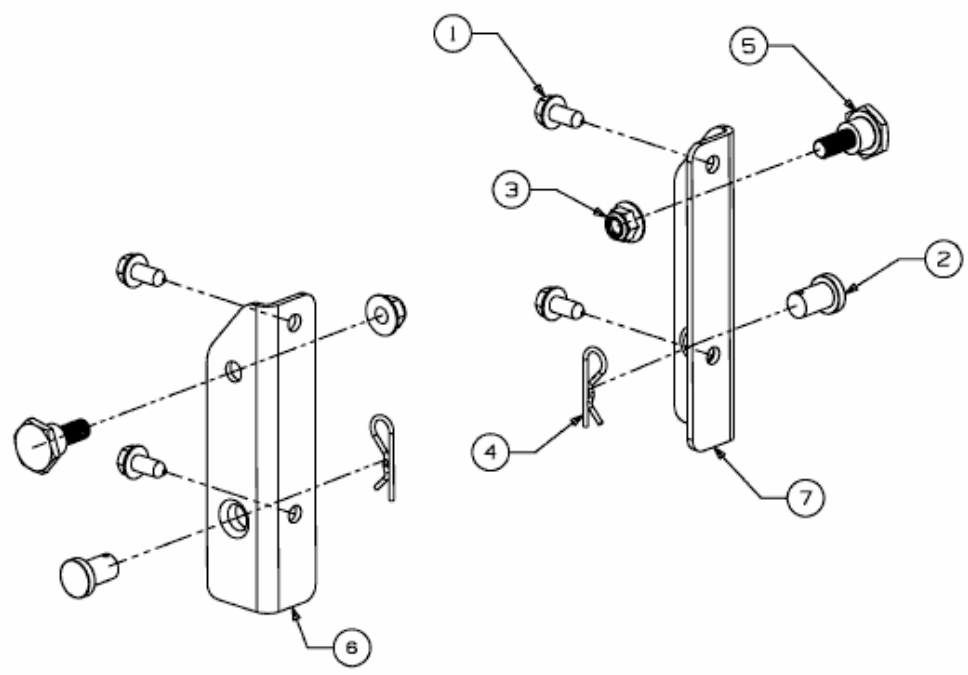

FÜR 700 SERIE (LT-5) MIT MÄHWERK G (42"/107CM) > OEM-190-180A (2009) > HALTER FÜR 700 SERIE (LT-5)

E3-07222A-03