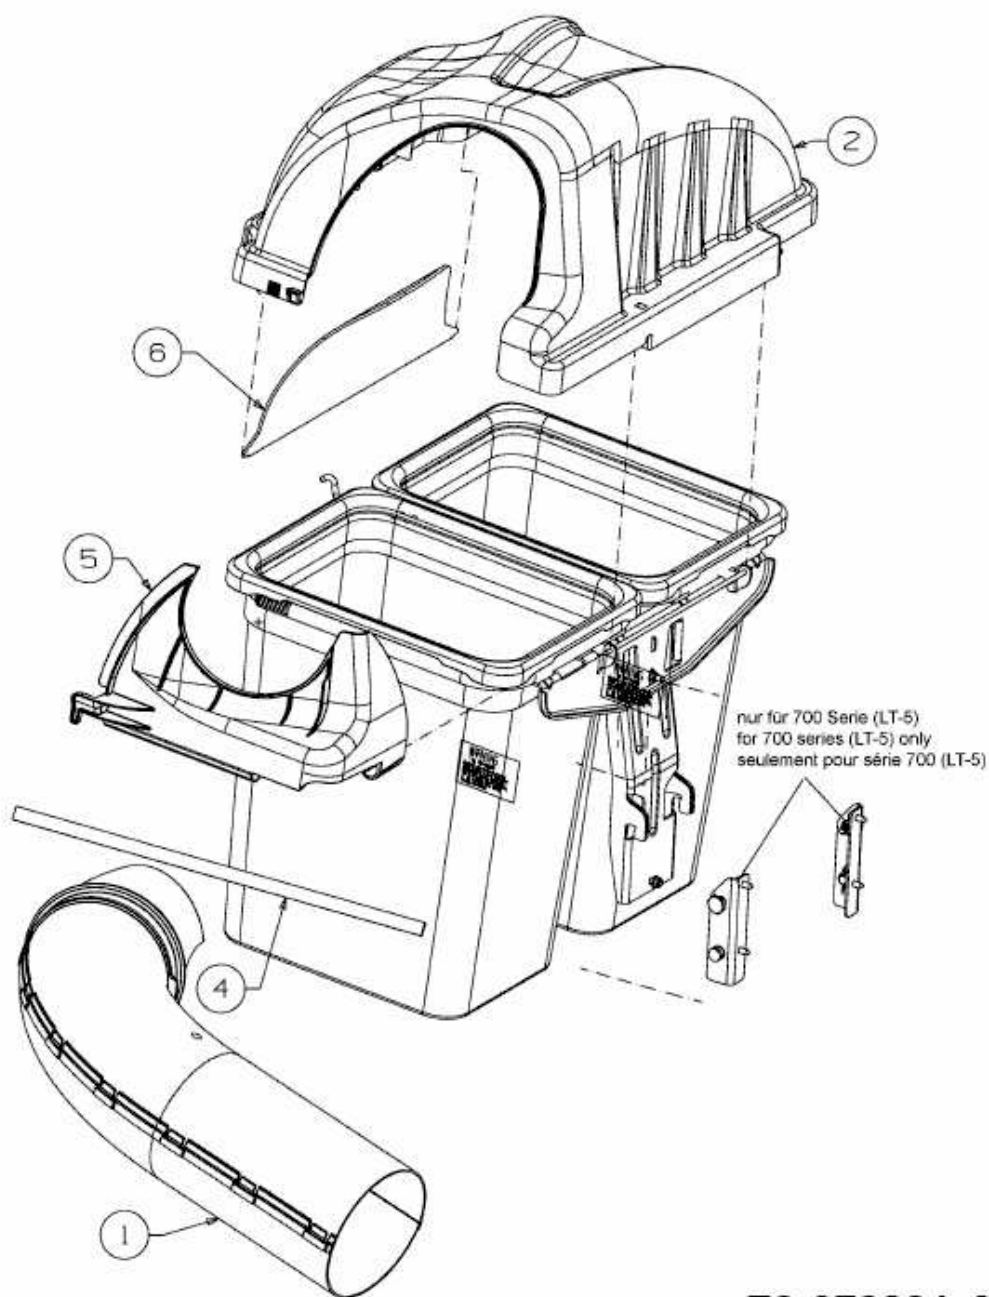

FÜR 700 SERIE (LT-5) MIT MÄHWERK G (42"/107CM) > OEM-190-180A  
(2009) > GRASFANGSACKDECKEL, OBERE RÖHRE

E3-07222A-01