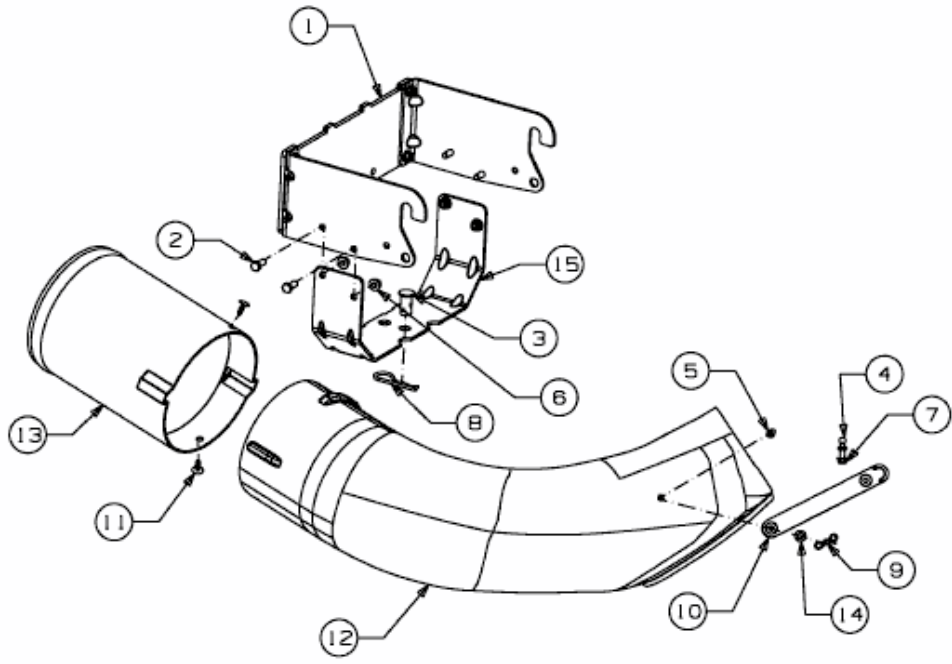

FÜR 700 SERIE (LT-5) MIT MÄHWERK G (42"/107CM) > OEM-190-180A (2008) > AUFNAHMEBÜGEL,  
UNTERE RÖHREN

E3-07223A-01