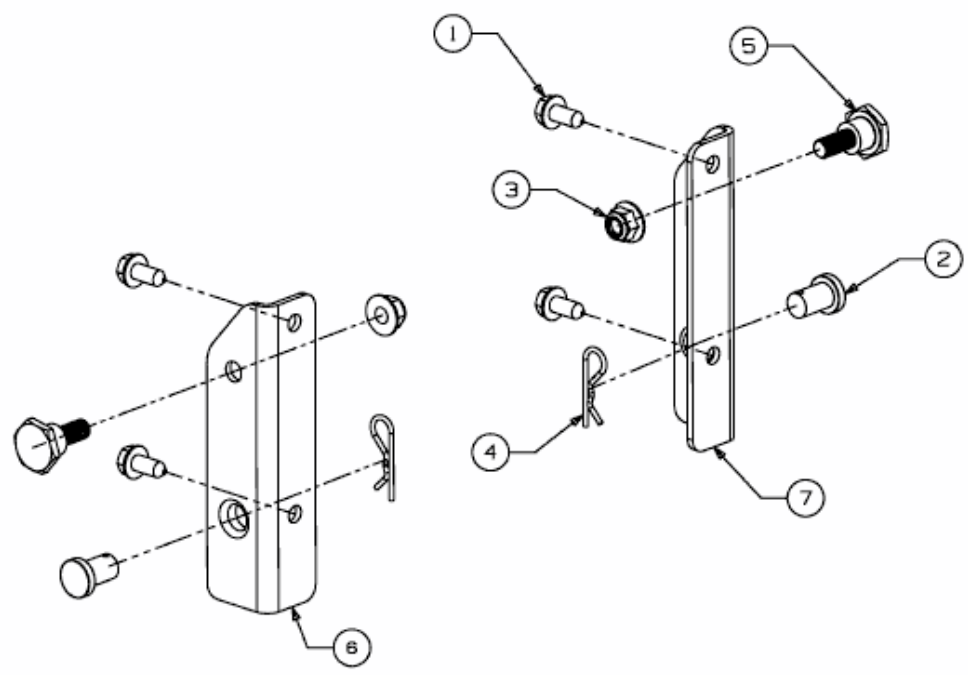

FÜR 700 SERIE (LT-5) MIT MÄHWERK G (42"/107CM) > OEM-190-180A (2008) > HALTER FÜR 700 SERIE (LT-5)

E3-07222A-03