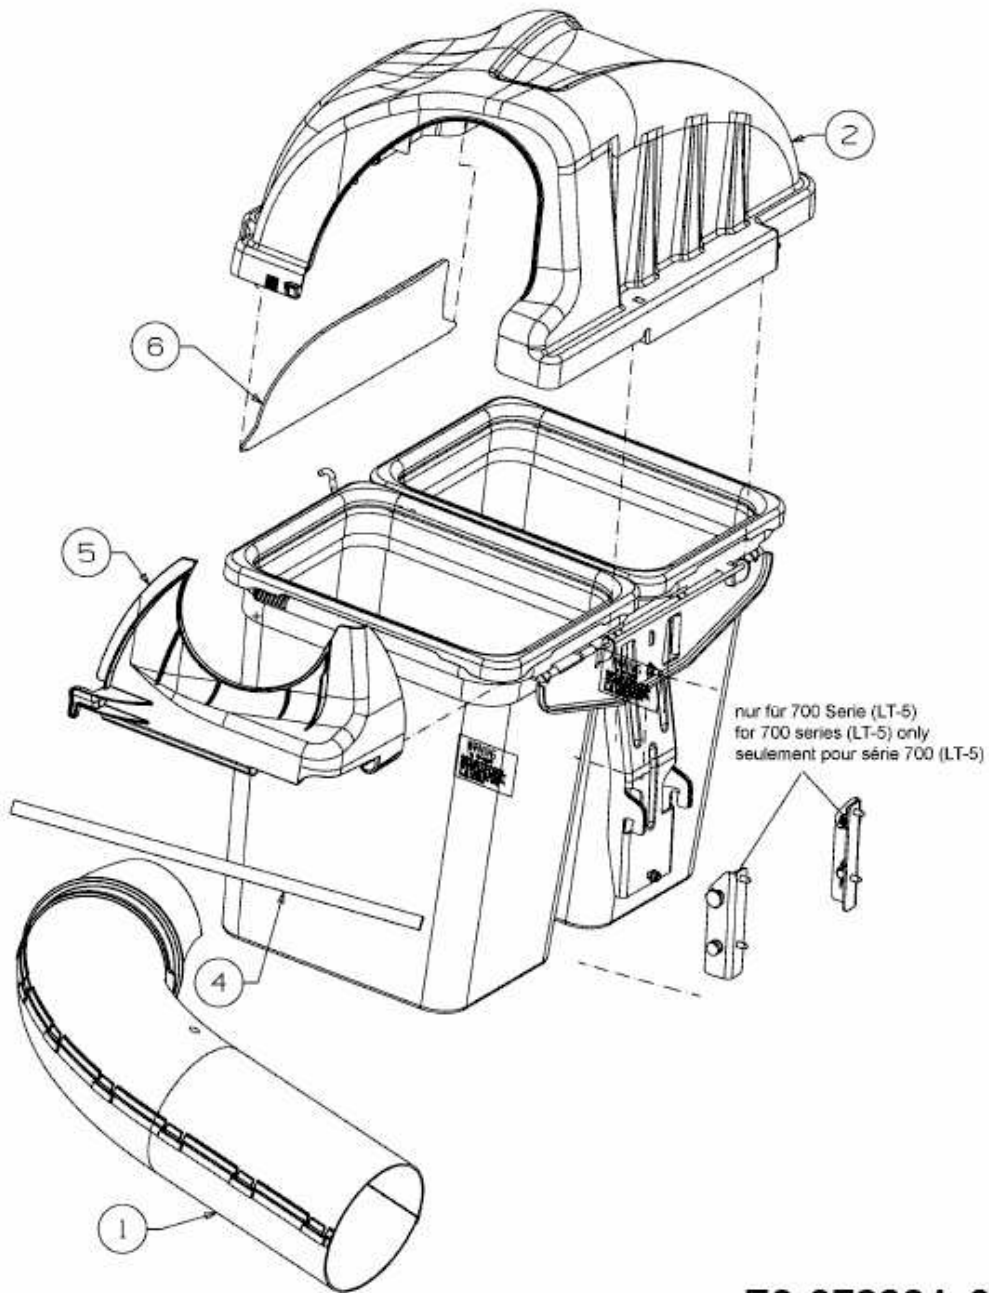

FÜR 700 SERIE (LT-5) MIT MÄHWERK G (42"/107CM) > OEM-190-180A
(2008) > GRASFANGSACKDECKEL, OBERE RÖHRE

E3-07222A-01