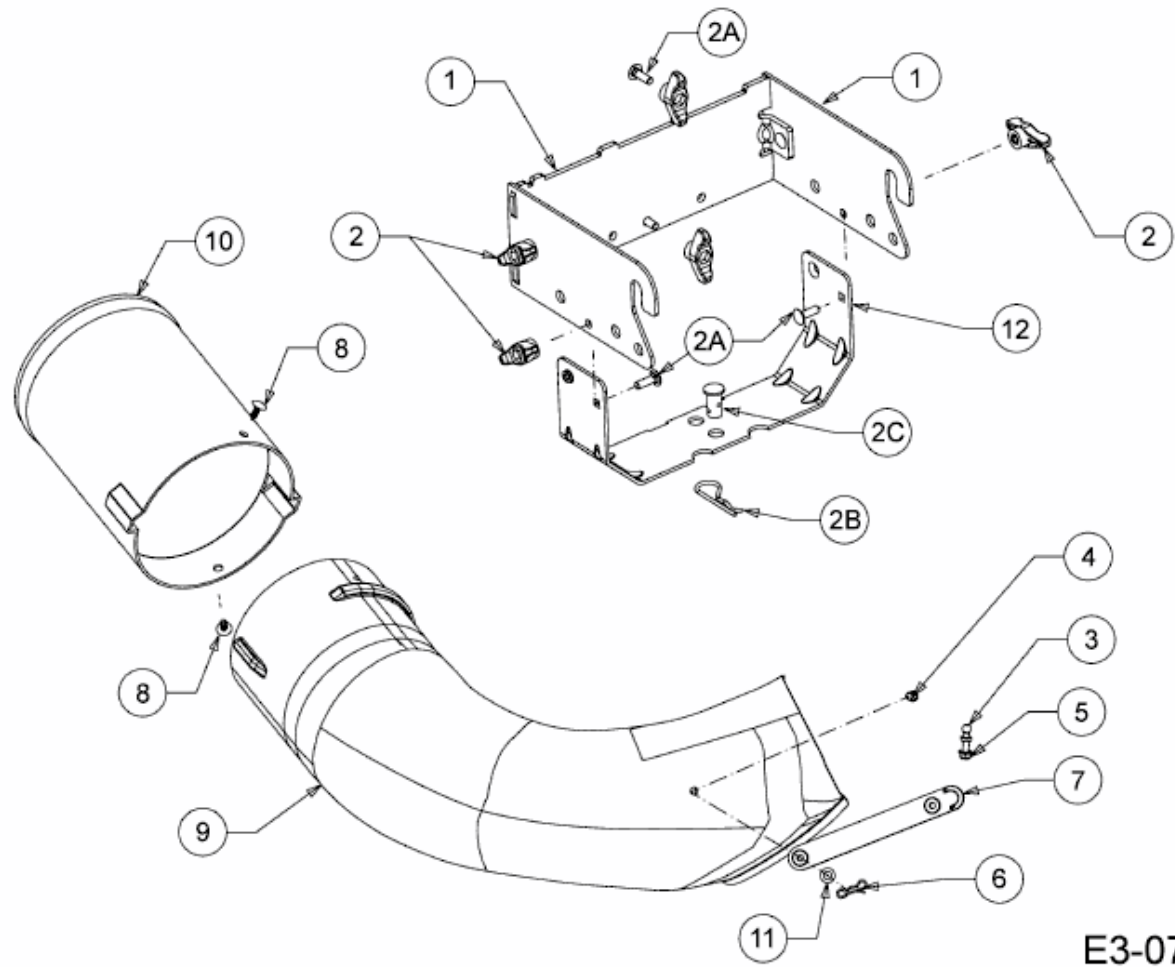

FÜR 700 SERIE (LT-5) MIT MÄHWERK F (38"/96CM) > OEM-190-180A (2013) > AUFNAHMEBÜGEL,
UNTERE RÖHREN

E3-07223B-01